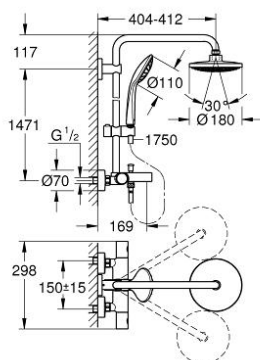

27 476 000 EUPHORIA SYSTEM 180 SISTEM DUȘ CU TERMOSTAT PENTRU CADĂ PENTRU MONTARE PE PERETE

PIESE DE SCHIMB , iulie 2013 – now

- 1: Mâner (Spare part-nr. 47718000)
- 1.1: Capac de acoperire (Spare part-nr. 6458500M)
- 2: Comutator (Spare part-nr. 47364000)
- 3: Debit apă (Spare part-nr. 47887000)
- 4: inel de fixare (Spare part-nr. 47743000)
- 5: Cartuș termostatic compact 1/2" (Spare part-nr. 47439000)
- 6: Buton de comutare (Spare part-nr. 65648000)
- 7: Ventil de reținere (Spare part-nr. 47189000)
- 7.1: Filtru impurități (Spare part-nr. 0726400M)
- 7.2: Ventil de reținere (Spare part-nr. 08565000)
- 7.3: Garnitură inelară Ø17 x Ø2 (Spare part-nr. 0305500M)
- 8: Conexiuni excentrice (Spare part-nr. 12662000)
- 9: Comutator (Spare part-nr. 65655000)
- 10: Ventil de reținere (Spare part-nr. 08565000)
- 11: Aerator (Spare part-nr. 13926000)
- 12: Filtru impuritati (Spare part-nr. 0700200M)
- 13: Piesă glisantă (Spare part-nr. 12140000)
- 14: Fibră de etanșare cu diametrul de Ø18,5 x Ø12 x 2 (Spare part-nr. 0138900 M)
- 15: Filtru impuritati (Spare part-nr. 48007000)
- 16: Cartuș termostatic compact 1/2" (Spare part-nr. 47175000)*
- 17: Cheie tubulară (Spare part-nr. 19332000)*
- 18: Suport de echilibrare (Spare part-nr. 27180000)*
- 19: piuliță specială (Spare part-nr. 19377000)*