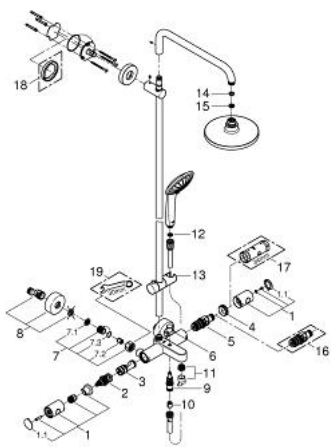

27 476 000 EUPHORIA SYSTEM 180 SISTEM DUȘ CU TERMOSTAT PENTRU CADĂ PENTRU MONTARE PE PERETE

PIESE DE SCHIMB , iulie 2013 – now

- 1: Mâner (Spare part-nr. 47718000)
- 1.1: Capac de acoperire (Spare part-nr. 6458500M)
- 2: Comutator (Spare part-nr. 47364000)
- 3: Debit apă (Spare part-nr. 47887000)
- 4: inel de fixare (Spare part-nr. 47743000)
- 5: Cartuș termostatic compact 1/2" (Spare part-nr. 47439000)
- 6: Buton de comutare (Spare part-nr. 65648000)
- 7: Ventil de reținere (Spare part-nr. 47189000)
- 7.1: Filtru impurități (Spare part-nr. 0726400M)
- 7.2: Ventil de reținere (Spare part-nr. 08565000)
- 7.3: Garnitură inelară Ø17 x Ø2 (Spare part-nr. 0305500M)
- 8: Conexiuni excentrice (Spare part-nr. 12662000)
- 9: Comutator (Spare part-nr. 65655000)
- 10: Ventil de reținere (Spare part-nr. 08565000)
- 11: Aerator (Spare part-nr. 13926000)
- 12: Filtru impuritati (Spare part-nr. 0700200M)
- 13: Piesă glisantă (Spare part-nr. 12140000)
- 14: Fibră de etanșare cu diametrul de Ø18,5 x Ø12 x 2 (Spare part-nr. 0138900 M)
- 15: Filtru impuritati (Spare part-nr. 48007000)
- 16: Cartuș termostatic compact 1/2" (Spare part-nr. 47175000)*
- 17: Cheie tubulară (Spare part-nr. 19332000)*
- 18: Suport de echilibrare (Spare part-nr. 27180000)*
- 19: piuliță specială (Spare part-nr. 19377000)*