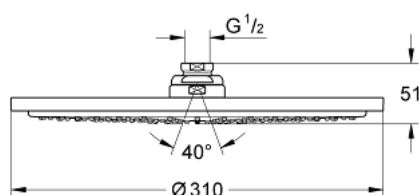

27 477 000 RAINSHOWER COSMOPOLITAN 310 DUȘ FIX 1 PULVERIZARE

DESCRIEREA PRODUSULUI

- Colour: cromat
- pulverizare de tip: Rain
- maximum flow rate (at 3 bar): 12.5 l/min
- Ø 310 mm
- material: metal
- racord cu bilă, unghi de rotație de $20^\circ \pm 20^\circ$
- filet de legătură de 1/2"
- pulverizare perfectă cu tehnologia GROHE DreamSpray
- suprafață GROHE LongLife
- sistem anti-calcar GROHE SpeedClean
- compatibil cu boilere

27 477 000 **RAINSHOWER COSMOPOLITAN 310 DUȘ FIX 1 PULVERIZARE**

PIESE DE SCHIMB , ianuarie 2010 – now

1: Set de piese de schimb (Spare part-nr. 45933000)