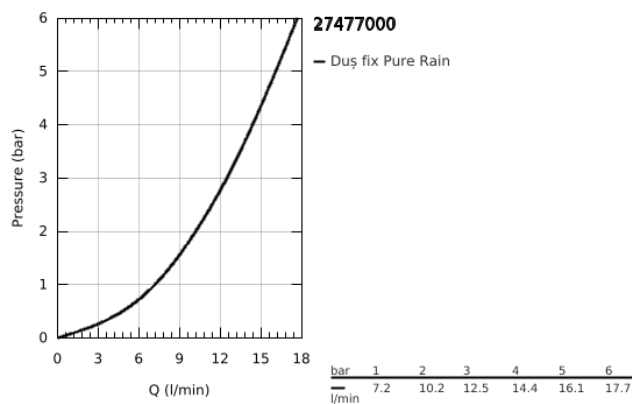

27 477 000 RAINSHOWER COSMOPOLITAN 310 DUȘ FIX 1 PULVERIZARE

DESCRIEREA PRODUSULUI

- Colour: cromat
- pulverizare de tip: Rain
- maximum flow rate (at 3 bar): 12.5 l/min
- Ø 310 mm
- material: metal
- racord cu bilă, unghi de rotație de $20^\circ \pm 20^\circ$
- filet de legătură de 1/2"
- pulverizare perfectă cu tehnologia GROHE DreamSpray
- suprafață GROHE LongLife
- sistem anti-calcar GROHE SpeedClean
- compatibil cu boilere

27 477 000 **RAINSHOWER COSMOPOLITAN 310 DUȘ FIX 1 PULVERIZARE**

PIESE DE SCHIMB , ianuarie 2010 – now

1: Set de piese de schimb (Spare part-nr. 45933000)