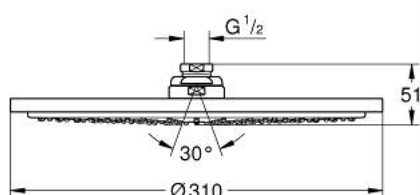

27 478 000 RAINSHOWER COSMOPOLITAN 310 DUȘ FIX 1 PULVERIZARE

DESCRIEREA PRODUSULUI

- Colour: cromat
- pulverizare de tip: Rain
- maximum flow rate (at 3 bar): 8.5 l/min
- Ø 310 mm
- material: metal
- racord cu bilă, unghi de rotație de $20^\circ \pm 20^\circ$
- filet de legătură de 1/2"
- GROHE EcoJoy tehnologie pentru reducerea consumului de apă
- pulverizare perfectă cu tehnologia GROHE DreamSpray
- suprafață GROHE LongLife
- sistem anti-calcar GROHE SpeedClean
- compatibil cu boilere

27 478 000 **RAINSHOWER COSMOPOLITAN 310 DUȘ FIX 1 PULVERIZARE**

PIESE DE SCHIMB , ianuarie 2010 – now

1: Set de piese de schimb (Spare part-nr. 45933000)