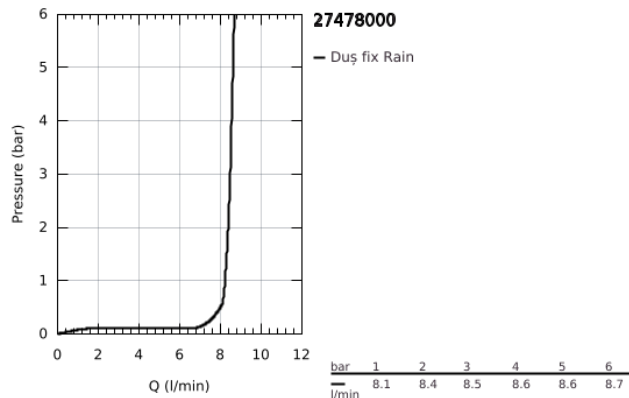

27 478 000 RAINSHOWER COSMOPOLITAN 310 DUȘ FIX 1 PULVERIZARE

DESCRIEREA PRODUSULUI

- Colour: cromat
- pulverizare de tip: Rain
- maximum flow rate (at 3 bar): 8.5 l/min
- Ø 310 mm
- material: metal
- racord cu bilă, unghi de rotație de $20^\circ \pm 20^\circ$
- filet de legătură de 1/2"
- GROHE EcoJoy tehnologie pentru reducerea consumului de apă
- pulverizare perfectă cu tehnologia GROHE DreamSpray
- suprafață GROHE LongLife
- sistem anti-calcar GROHE SpeedClean
- compatibil cu boilere

27 478 000 **RAINSHOWER COSMOPOLITAN 310 DUȘ FIX 1 PULVERIZARE**

PIESE DE SCHIMB , ianuarie 2010 – now

1: Set de piese de schimb (Spare part-nr. 45933000)