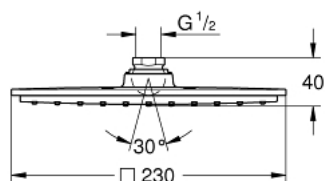

### DESCRIEREA PRODUSULUI

- Colour: cromat
- pulverizare de tip: Rain
- 230 x 230 mm
- material: metal
- racord cu bilă cu unghi de rotație
- filet de legătură de 1/2"
- pulverizare perfectă cu tehnologia GROHE DreamSpray
- suprafață GROHE LongLife
- sistem anti-calcar GROHE SpeedClean
- compatibil cu boilere