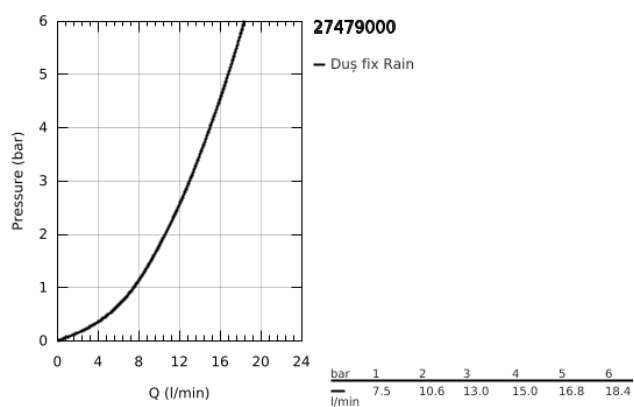

## 27 479 000 RAINSHOWER ALLURE 230 DUȘ FIX 1 PULVERIZARE

### DESCRIEREA PRODUSULUI

- Colour: cromat
- pulverizare de tip: Rain
- 230 x 230 mm
- material: metal
- racord cu bilă cu unghi de rotație
- filet de legătură de 1/2"
- pulverizare perfectă cu tehnologia GROHE DreamSpray
- suprafață GROHE LongLife
- sistem anti-calcar GROHE SpeedClean
- compatibil cu boilere