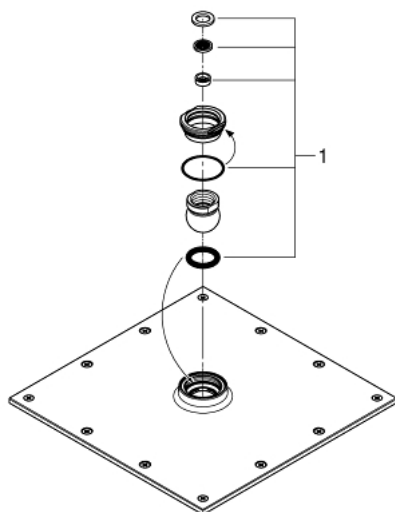

## 27 479 000 RAINSHOWER ALLURE 230 DUȘ FIX 1 PULVERIZARE

### DESCRIEREA PRODUSULUI

- Colour: cromat
- pulverizare de tip: Rain
- 230 x 230 mm
- material: metal
- racord cu bilă cu unghi de rotație
- filet de legătură de 1/2"
- pulverizare perfectă cu tehnologia GROHE DreamSpray
- suprafață GROHE LongLife
- sistem anti-calcar GROHE SpeedClean
- compatibil cu boilere

27 479 000 **RAINSHOWER ALLURE 230 DUȘ FIX 1 PULVERIZARE**

**PIESE DE SCHIMB** , ianuarie 2010 – now

1: Set de piese de schimb (Spare part-nr. 45933000)