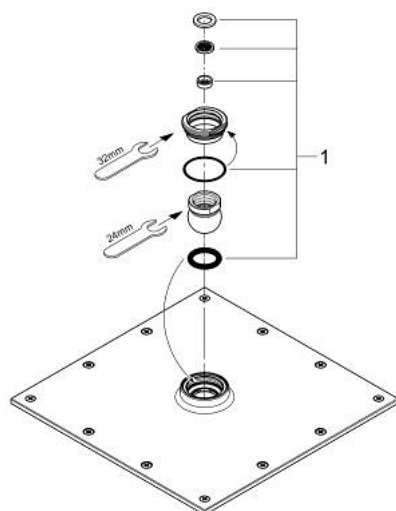

27 480 000 RAINSHOWER ALLURE 230 DUȘ FIX 1 PULVERIZARE

DESCRIEREA PRODUSULUI

- Colour: cromat
- pulverizare de tip: Rain
- 230 x 230 mm
- material: metal
- racord cu bilă cu unghi de rotație
- filet de legătură de 1/2"
- limitator de debit la 9.5 l/min
- pulverizare perfectă cu tehnologia GROHE DreamSpray
- suprafață GROHE LongLife
- sistem anti-calcar GROHE SpeedClean
- compatibil cu boilere

27 480 000 **RAINSHOWER ALLURE 230 DUȘ FIX 1 PULVERIZARE**

PIESE DE SCHIMB , ianuarie 2010 – now

1: Set de piese de schimb (Spare part-nr. 45933000)