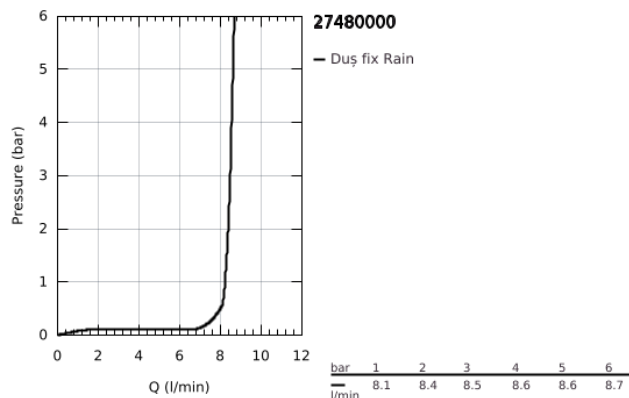

27 480 000 RAINSHOWER ALLURE 230 DUȘ FIX 1 PULVERIZARE

DESCRIEREA PRODUSULUI

- Colour: cromat
- pulverizare de tip: Rain
- 230 x 230 mm
- material: metal
- racord cu bilă cu unghi de rotație
- filet de legătură de 1/2"
- limitator de debit la 9.5 l/min
- pulverizare perfectă cu tehnologia GROHE DreamSpray
- suprafață GROHE LongLife
- sistem anti-calcar GROHE SpeedClean
- compatibil cu boilere

27 480 000 **RAINSHOWER ALLURE 230 DUȘ FIX 1 PULVERIZARE**

PIESE DE SCHIMB , ianuarie 2010 – now

1: Set de piese de schimb (Spare part-nr. 45933000)