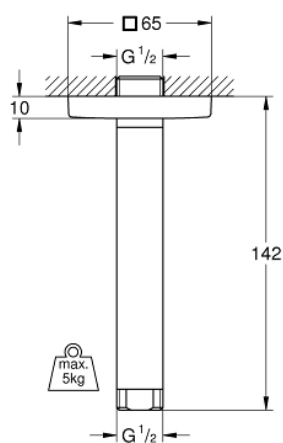

27 485 000 RAINSHOWER BRAȚ DE DUȘ CU MONTARE ÎN TAVAN 142 MM

DESCRIEREA PRODUSULUI

- Colour: cromat
- material: metal
- filet de legătură de 1/2"
- cu ornament pătrat
- se poate utiliza cu toate dușurile fixe Rainshower
- suprafață GROHE LongLife

27 485 000 RAINSHOWER BRAȚ DE DUȘ CU MONTARE ÎN TAVAN 142 MM

PIESE DE SCHIMB , martie 2010 – now

1: Șild (Spare part-nr. 48118000)