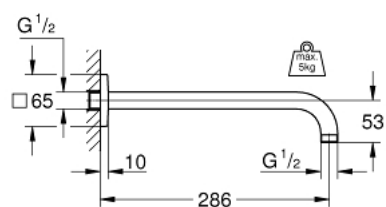

27 488 000 RAINSHOWER BRAȚ DE DUȘ 286 MM

DESCRIEREA PRODUSULUI

- Colour: cromat
- material: metal
- filet de legătură de 1/2"
- cu ornament pătrat
- se poate utiliza cu toate dușurile fixe Rainshower exceptand Rainshower 400 mm
- suprafață GROHE LongLife

27 488 000 **RAINSHOWER BRAȚ DE DUȘ 286 MM**

PIESE DE SCHIMB , martie 2010 – now

1: Șild (Spare part-nr. 48118000)