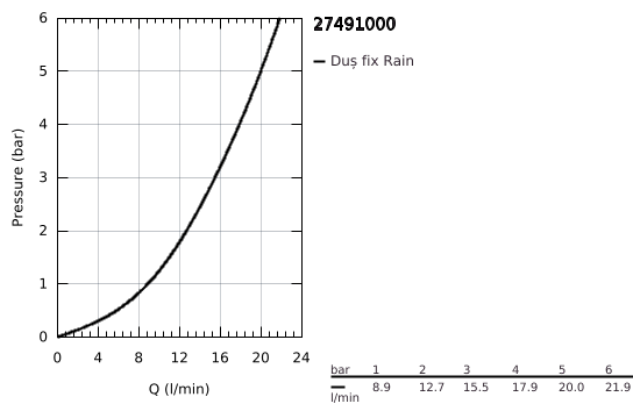

### DESCRIEREA PRODUSULUI

- Colour: cromat
- pulverizare de tip: Rain
- Ø 180 mm
- racord cu bilă +/- 15° rotativă
- filet de legătură de 1/2"
- pulverizare perfectă cu tehnologia GROHE DreamSpray
- suprafață GROHE LongLife
- sistem anti-calcar GROHE SpeedClean
- compatibil cu boilere

## 27 491 000 EUPHORIA COSMOPOLITAN 180 DUȘ FIX 1 PULVERIZARE

**PIESE DE SCHIMB** , martie 2010 – now

1: Fibra de etanșare cu diametrul de  $\varnothing 18,5 \times \varnothing 12 \times 2$  (Spare part-nr. 0138900M)