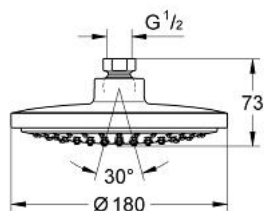

### DESCRIEREA PRODUSULUI

- Colour: cromat
- pulverizare de tip: Rain
- Ø 180 mm
- racord cu bilă +/- 15° rotativă
- filet de legătură de 1/2"
- pulverizare perfectă cu tehnologia GROHE DreamSpray
- suprafață GROHE LongLife
- sistem anti-calcar GROHE SpeedClean
- compatibil cu boilere

## 27 491 000 EUPHORIA COSMOPOLITAN 180 DUȘ FIX 1 PULVERIZARE

**PIESE DE SCHIMB** , martie 2010 – now

1: Fibra de etanșare cu diametrul de  $\varnothing 18,5 \times \varnothing 12 \times 2$  (Spare part-nr. 0138900M)