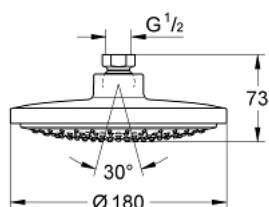

### DESCRIEREA PRODUSULUI

- Colour: cromat
- pulverizare de tip: Rain
- maximum flow rate (at 3 bar): 7.5 l/min
- Ø 180 mm
- racord cu bilă +/- 15° rotativă
- filet de legătură de 1/2"
- GROHE EcoJoy tehnologie pentru reducerea consumului de apă
- pulverizare perfectă cu tehnologia GROHE DreamSpray
- suprafață GROHE LongLife
- sistem anti-calcar GROHE SpeedClean
- compatibil cu boilere

27 492 000 **EUPHORIA COSMOPOLITAN 180 DUȘ FIX 1 PULVERIZARE**

**PIESE DE SCHIMB** , martie 2010 – now

1: Fibra de etanșare cu diametrul de Ø18,5 x Ø12 x 2 (Spare part-nr. 0138900M)

2: Filtru impuritati (Spare part-nr. 48007000)