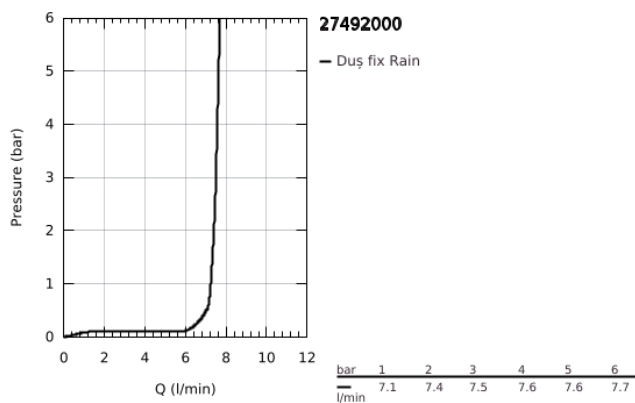

## 27 492 000 EUPHORIA COSMOPOLITAN 180 DUȘ FIX 1 PULVERIZARE

### DESCRIEREA PRODUSULUI

- Colour: cromat
- pulverizare de tip: Rain
- maximum flow rate (at 3 bar): 7.5 l/min
- Ø 180 mm
- racord cu bilă +/- 15° rotativă
- filet de legătură de 1/2"
- GROHE EcoJoy tehnologie pentru reducerea consumului de apă
- pulverizare perfectă cu tehnologia GROHE DreamSpray
- suprafață GROHE LongLife
- sistem anti-calcar GROHE SpeedClean
- compatibil cu boilere

27 492 000 **EUPHORIA COSMOPOLITAN 180 DUȘ FIX 1 PULVERIZARE**

**PIESE DE SCHIMB** , martie 2010 – now

1: Fibra de etanșare cu diametrul de Ø18,5 x Ø12 x 2 (Spare part-nr. 0138900M)

2: Filtru impuritati (Spare part-nr. 48007000)