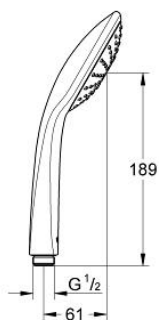

27 493 000 EUPHORIA 110 MONO PARĂ DE DUȘ CU 1 PULVERIZARE

DESCRIEREA PRODUSULUI

- Colour: cromat
- limitator de debit la 9.5 l/min
- pulverizare perfectă cu tehnologia GROHE DreamSpray
- suprafață GROHE LongLife
- sistem anti-calcar GROHE SpeedClean
- Inner WaterGuide pentru o durabilitate crescută în utilizare
- sistem universal de montare compatibil cu furtunurile de duș standard
- compatibil cu boilere

27 493 000 **EUPHORIA 110 MONO PARĂ DE DUȘ CU 1 PULVERIZARE**

PIESE DE SCHIMB , martie 2010 – now

1: Filtru impuritati (Spare part-nr. 0700200M)