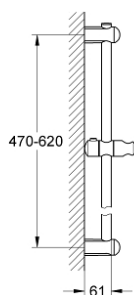

27 499 000 EUPHORIA BARĂ DE DUȘ, 600 MM

DESCRIEREA PRODUSULUI

- Colour: cromat
- cu suport de fixare pe perete, element de glisare și suport de pivotare
- Flexible Installation - 1 adjustable bracket for existing drill holes
- suprafață GROHE LongLife

27 499 000 EUPHORIA BARĂ DE DUȘ, 600 MM

PIESE DE SCHIMB , martie 2010 – now

- 1: Suport pentru bară de duș (Spare part-nr. 48098000)
- 2: Piesă glisantă (Spare part-nr. 48099000)
- 3: Suport pentru bară de duș (Spare part-nr. 48100000)