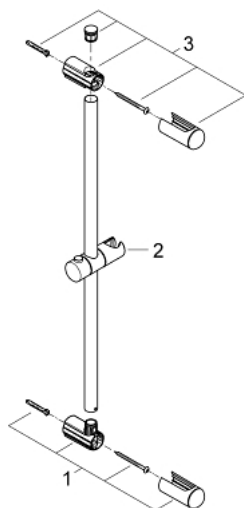

27 499 000 EUPHORIA BARĂ DE DUȘ, 600 MM

DESCRIEREA PRODUSULUI

- Colour: cromat
- cu suport de fixare pe perete, element de glisare și suport de pivotare
- Flexible Installation - 1 adjustable bracket for existing drill holes
- suprafață GROHE LongLife

27 499 000 EUPHORIA BARĂ DE DUȘ, 600 MM

PIESE DE SCHIMB , martie 2010 – now

- 1: Suport pentru bară de duș (Spare part-nr. 48098000)
- 2: Piesă glisantă (Spare part-nr. 48099000)
- 3: Suport pentru bară de duș (Spare part-nr. 48100000)