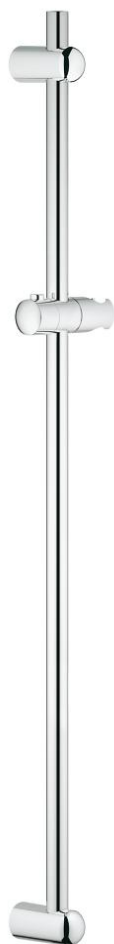

27 500 000 EUPHORIA BARĂ DE DUȘ, 900 MM

DESCRIEREA PRODUSULUI

- Colour: cromat
- cu suport de fixare pe perete, element de glisare și suport de pivotare
- Flexible Installation - 1 adjustable bracket for existing drill holes
- suprafață GROHE LongLife

27 500 000 EUPHORIA BARĂ DE DUȘ, 900 MM

PIESE DE SCHIMB , martie 2010 – now

- 1: Suport pentru bară de duș (Spare part-nr. 48098000)
- 2: Piesă glisantă (Spare part-nr. 48099000)
- 3: Suport pentru bară de duș (Spare part-nr. 48100000)