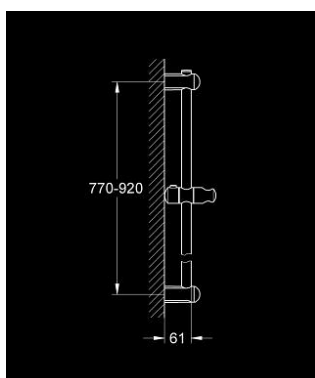

27 500 000 EUPHORIA BARĂ DE DUȘ, 900 MM

DESCRIEREA PRODUSULUI

- Colour: cromat
- cu suport de fixare pe perete, element de glisare și suport de pivotare
- Flexible Installation - 1 adjustable bracket for existing drill holes
- suprafață GROHE LongLife

27 500 000 EUPHORIA BARĂ DE DUȘ, 900 MM

PIESE DE SCHIMB , martie 2010 – now

- 1: Suport pentru bară de duș (Spare part-nr. 48098000)
- 2: Piesă glisantă (Spare part-nr. 48099000)
- 3: Suport pentru bară de duș (Spare part-nr. 48100000)