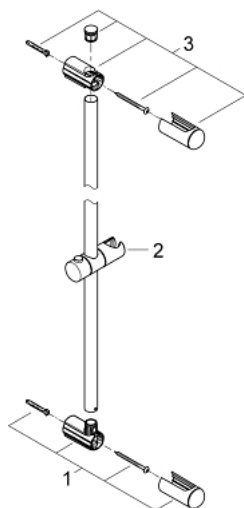

27 500 000 EUPHORIA BARĂ DE DUȘ, 900 MM

DESCRIEREA PRODUSULUI

- Colour: cromat
- cu suport de fixare pe perete, element de glisare și suport de pivotare
- Flexible Installation - 1 adjustable bracket for existing drill holes
- suprafață GROHE LongLife

27 500 000 EUPHORIA BARĂ DE DUȘ, 900 MM

PIESE DE SCHIMB , martie 2010 – now

- 1: Suport pentru bară de duș (Spare part-nr. 48098000)
- 2: Piesă glisantă (Spare part-nr. 48099000)
- 3: Suport pentru bară de duș (Spare part-nr. 48100000)