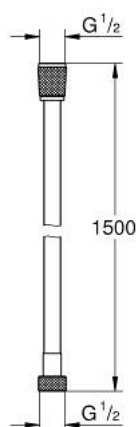

27 505 001 VITALIOFLEX SILVER FURTUN DE DUȘ

DESCRIEREA PRODUSULUI

- Colour: cromat
- 1500 mm
- suprafață netedă pentru o curățare ușoară
- con de rotație pentru funcția TwistStop - fără răsucire
- rezistență la presiune până la 5 bari
- rezistență la rupere 500 N
- rezistență la căldură 70°C
- protecție anti-îndoire AntiFold
- conexiune universală G 1/2" x 1/2"
- GROHE ProGrip - with knurled structure
- suprafață GROHE LongLife