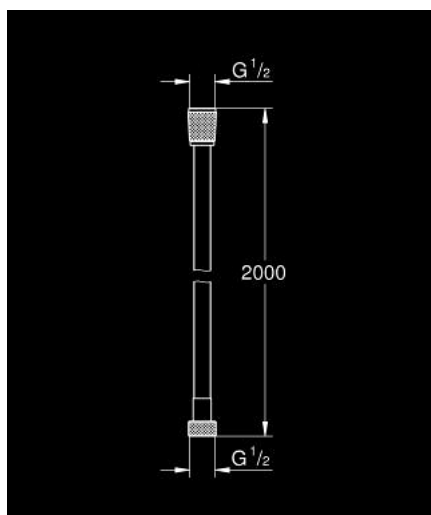

27 507 001 VITALIOFLEX SILVER FURTUN DE DUȘ

DESCRIEREA PRODUSULUI

- Colour: cromat
- 2000 mm
- suprafață netedă pentru o curățare ușoară
- con de rotație pentru funcția TwistStop - fără răsucire
- rezistență la presiune până la 5 bari
- rezistență la rupere 500 N
- rezistență la căldură 70°C
- protecție anti-îndoire AntiFold
- conexiune universală G 1/2" x 1/2"
- GROHE ProGrip - with knurled structure
- suprafață GROHE LongLife