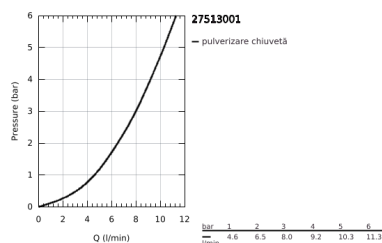

## 27 513 001 TEMPESTA-F TRIGGER SPRAY 30 SET DUȘ CU 1 PULVERIZARE, CU SUPORT DE PERETE

### DESCRIEREA PRODUSULUI

- Colour: cromat
- compus din:
  - pară de duș cu comandă de declanșare (27 512 001)
  - maximum flow rate (at 3 bar): 8 l/min
  - suport de perete pentru duș (28 605)
  - furtun de duș Silverflex Long-Life 1250 mm (26 335)
  - suprafață GROHE LongLife
  - sistem anti-calcar GROHE SpeedClean
  - Inner WaterGuide pentru o durabilitate crescută în utilizare
  - funcția TwistStop pentru prevenirea răsucirii furtunului
- Te rugăm să verifici legislația locală înainte de instalare.