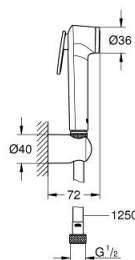

## 27 513 001 TEMPESTA-F TRIGGER SPRAY 30 SET DUȘ CU 1 PULVERIZARE, CU SUPORT DE PERETE

### DESCRIEREA PRODUSULUI

- Colour: cromat
- compus din:
  - pară de duș cu comandă de declanșare (27 512 001)
  - maximum flow rate (at 3 bar): 8 l/min
  - suport de perete pentru duș (28 605)
  - furtun de duș Silverflex Long-Life 1250 mm (26 335)
  - suprafață GROHE LongLife
  - sistem anti-calcar GROHE SpeedClean
  - Inner WaterGuide pentru o durabilitate crescută în utilizare
  - funcția TwistStop pentru prevenirea răsucirii furtunului
- Te rugăm să verifici legislația locală înainte de instalare.