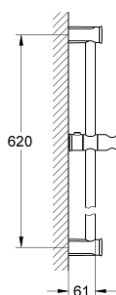

## 27 519 000 TEMPESTA RUSTIC BARĂ DE DUȘ, 600 MM

### DESCRIEREA PRODUSULUI

- Colour: cromat
- cu suport de perete și glisor cu suport pivotant
- suprafață GROHE LongLife

### PIESE DE SCHIMB , martie 2010 – now

1: Suport pentru bară de duș (Spare part-nr. 48092000)

2: Piesă glisantă (Spare part-nr. 48093000)

3: Suport de echilibrare (Spare part-nr. 48051000)\*

\* Optional accessories