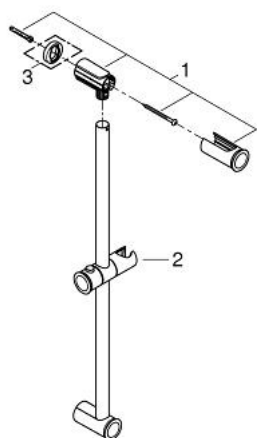

## 27 519 000 TEMPESTA RUSTIC BARĂ DE DUȘ, 600 MM

### DESCRIEREA PRODUSULUI

- Colour: cromat
- cu suport de perete și glisor cu suport pivotant
- suprafață GROHE LongLife