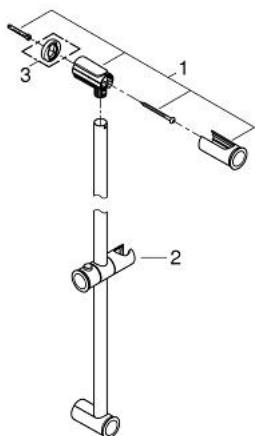

27 520 000 **BARĂ DE DUȘ, 900 MM**

DESCRIEREA PRODUSULUI

- Colour: cromat
- cu suporturi de perete
- glisor cu suport pivotant
- suprafață GROHE LongLife

27 520 000 BARĂ DE DUȘ, 900 MM

PIESE DE SCHIMB , martie 2010 – now

1: Suport pentru bară de duș (Spare part-nr. 48092000)

2: Piesă glisantă (Spare part-nr. 48093000)

3: Suport de echilibrare (Spare part-nr. 48051000)*

* Optional accessories