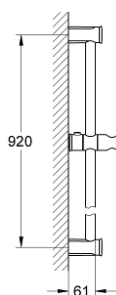

27 520 000 **BARĂ DE DUȘ, 900 MM**

DESCRIEREA PRODUSULUI

- Colour: cromat
- cu suporturi de perete
- glisor cu suport pivotant
- suprafață GROHE LongLife

27 520 000 BARĂ DE DUȘ, 900 MM

PIESE DE SCHIMB , martie 2010 – now

1: Suport pentru bară de duș (Spare part-nr. 48092000)

2: Piesă glisantă (Spare part-nr. 48093000)

3: Suport de echilibrare (Spare part-nr. 48051000)*

* Optional accessories