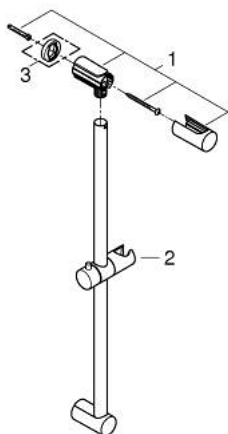

27 521 000 TEMPESTA COSMOPOLITAN BARĂ DE DUȘ, 600 MM

DESCRIEREA PRODUSULUI

- Colour: cromat
- cu suport de perete și glisor cu suport pivotant
- suprafață GROHE LongLife

27 521 000 TEMPESTA COSMOPOLITAN BARĂ DE DUȘ, 600 MM

PIESE DE SCHIMB , martie 2010 – now

- 1: Suport pentru bară de duș (Spare part-nr. 48095000)
- 2: Piesă glisantă (Spare part-nr. 12140000)