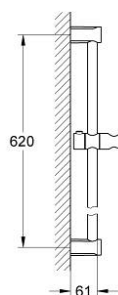

27 521 000 TEMPESTA COSMOPOLITAN BARĂ DE DUȘ, 600 MM

DESCRIEREA PRODUSULUI

- Colour: cromat
- cu suport de perete și glisor cu suport pivotant
- suprafață GROHE LongLife

27 521 000 TEMPESTA COSMOPOLITAN BARĂ DE DUȘ, 600 MM

PIESE DE SCHIMB , martie 2010 – now

- 1: Suport pentru bară de duș (Spare part-nr. 48095000)
- 2: Piesă glisantă (Spare part-nr. 12140000)