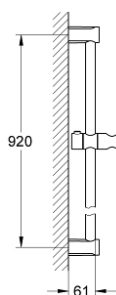

27 522 000 TEMPESTA COSMOPOLITAN BARĂ DE DUȘ, 900 MM

DESCRIEREA PRODUSULUI

- Colour: cromat
- cu suporturi de perete
- glisor cu suport pivotant
- suprafață GROHE LongLife

27 522 000 TEMPESTA COSMOPOLITAN BARĂ DE DUȘ, 900 MM

PIESE DE SCHIMB , martie 2010 – now

1: Suport pentru bară de duș (Spare part-nr. 48095000)

2: Piesă glisantă (Spare part-nr. 48096000)

3: Suport de echilibrare (Spare part-nr. 48051000)*

* Optional accessories