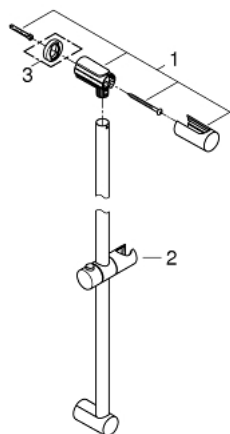

27 522 000 TEMPESTA COSMOPOLITAN BARĂ DE DUȘ, 900 MM

DESCRIEREA PRODUSULUI

- Colour: cromat
- cu suporturi de perete
- glisor cu suport pivotant
- suprafață GROHE LongLife

27 522 000 TEMPESTA COSMOPOLITAN BARĂ DE DUȘ, 900 MM

PIESE DE SCHIMB , martie 2010 – now

1: Suport pentru bară de duș (Spare part-nr. 48095000)

2: Piesă glisantă (Spare part-nr. 48096000)

3: Suport de echilibrare (Spare part-nr. 48051000)*

* Optional accessories