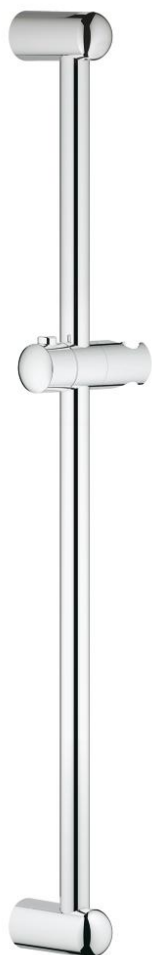

27 523 000 TEMPESTA BARĂ DE DUȘ, 600 MM

DESCRIEREA PRODUSULUI

- Colour: cromat
- cu suport de perete și glisor cu suport pivotant
- suprafață GROHE LongLife

27 523 000 TEMPESTA BARĂ DE DUȘ, 600 MM

PIESE DE SCHIMB , martie 2010 – now

1: Suport pentru bară de duș (Spare part-nr. 48098000)

2: Piesă glisantă (Spare part-nr. 48099000)

3: Suport de echilibrare (Spare part-nr. 48051000)*

* Optional accessories