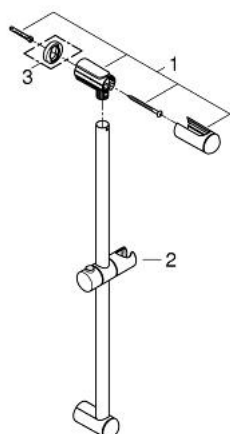

27 523 000 TEMPESTA BARĂ DE DUȘ, 600 MM

DESCRIEREA PRODUSULUI

- Colour: cromat
- cu suport de perete și glisor cu suport pivotant
- suprafață GROHE LongLife

27 523 000 TEMPESTA BARĂ DE DUȘ, 600 MM

PIESE DE SCHIMB , martie 2010 – now

1: Suport pentru bară de duș (Spare part-nr. 48098000)

2: Piesă glisantă (Spare part-nr. 48099000)

3: Suport de echilibrare (Spare part-nr. 48051000)*

* Optional accessories