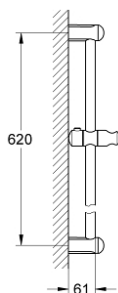

27 523 000 TEMPESTA BARĂ DE DUȘ, 600 MM

DESCRIEREA PRODUSULUI

- Colour: cromat
- cu suport de perete și glisor cu suport pivotant
- suprafață GROHE LongLife

27 523 000 TEMPESTA BARĂ DE DUȘ, 600 MM

PIESE DE SCHIMB , martie 2010 – now

1: Suport pentru bară de duș (Spare part-nr. 48098000)

2: Piesă glisantă (Spare part-nr. 48099000)

3: Suport de echilibrare (Spare part-nr. 48051000)*

* Optional accessories