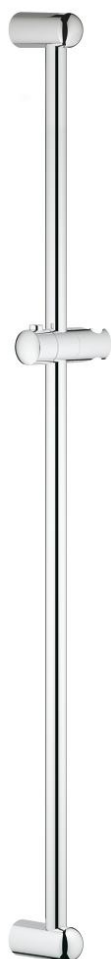

27 524 000 **BARĂ DE DUȘ, 900 MM**

DESCRIEREA PRODUSULUI

- Colour: cromat
- cu suporturi de perete
- glisor cu suport pivotant
- suprafață GROHE LongLife

27 524 000 BARĂ DE DUȘ, 900 MM

PIESE DE SCHIMB , martie 2010 – now

1: Suport pentru bară de duș (Spare part-nr. 48098000)

2: Piesă glisantă (Spare part-nr. 48099000)

3: Suport de echilibrare (Spare part-nr. 48051000)*

* Optional accessories