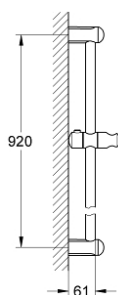

27 524 000 **BARĂ DE DUȘ, 900 MM**

DESCRIEREA PRODUSULUI

- Colour: cromat
- cu suporturi de perete
- glisor cu suport pivotant
- suprafață GROHE LongLife

27 524 000 BARĂ DE DUȘ, 900 MM

PIESE DE SCHIMB , martie 2010 – now

1: Suport pentru bară de duș (Spare part-nr. 48098000)

2: Piesă glisantă (Spare part-nr. 48099000)

3: Suport de echilibrare (Spare part-nr. 48051000)*

* Optional accessories