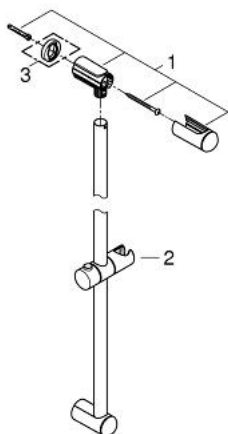

27 524 000 **BARĂ DE DUȘ, 900 MM**

DESCRIEREA PRODUSULUI

- Colour: cromat
- cu suporturi de perete
- glisor cu suport pivotant
- suprafață GROHE LongLife

27 524 000 BARĂ DE DUȘ, 900 MM

PIESE DE SCHIMB , martie 2010 – now

1: Suport pentru bară de duș (Spare part-nr. 48098000)

2: Piesă glisantă (Spare part-nr. 48099000)

3: Suport de echilibrare (Spare part-nr. 48051000)*

* Optional accessories