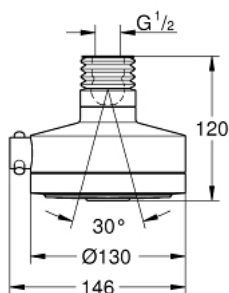

27 530 000 RELEXA DELUXE 130 DUȘ FIX CU 4 PULVERIZĂRI

DESCRIEREA PRODUSULUI

- Colour: cromat
- Normal, Rain, Champagne spray, Champagne spray Deluxe
- racord cu bilă +/- 15° rotativă
- limitator de debit la 9.5 l/min
- pulverizare perfectă cu tehnologia GROHE DreamSpray
- suprafață GROHE LongLife
- Inner WaterGuide pentru o durabilitate crescută în utilizare
- presiunea minimă recomandată 1.0 bar

27 530 000 RELEXA DELUXE 130 DUȘ FIX CU 4 PULVERIZĂRI

PIESE DE SCHIMB , aprilie 2010 – now

1: Burduf (Spare part-nr. 45199B10)

2: Fibra de etanșare cu diametrul de $\varnothing 18,5 \times \varnothing 12 \times 2$ (Spare part-nr. 0138900M)

3: Filtru impuritati (Spare part-nr. 48007000)