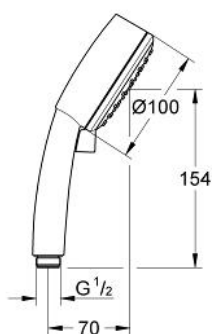

27 571 000 **TEMPESTA COSMOPOLITAN 100 PARĂ DE DUȘ CU 2 PULVERIZĂRI**

**PIESE DE SCHIMB** , mai 2011 – now

1: Filtru impuritati (Spare part-nr. 0700200M)