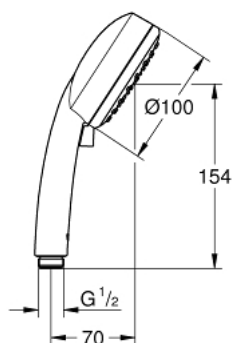

27 571 001 TEMPESTA COSMOPOLITAN 100 PARĂ DE DUȘ CU 2 PULVERIZĂRI

DESCRIEREA PRODUSULUI

- Colour: cromat
- 2 tipuri de jet: Rain, Jet
- pulverizare perfectă cu tehnologia GROHE DreamSpray
- suprafață GROHE LongLife
- sistem anti-calcar GROHE SpeedClean
- Inner WaterGuide pentru o durabilitate crescută în utilizare
- sistem universal de montare compatibil cu furtunurile de duș standard
- compatibil cu boilere
- presiunea minimă recomandată 1.0 bar

27 571 001 TEMPESTA COSMOPOLITAN 100 PARĂ DE DUȘ CU 2 PULVERIZĂRI

PIESE DE SCHIMB , decembrie 2012 – now

1: Filtru impuritati (Spare part-nr. 0700200M)