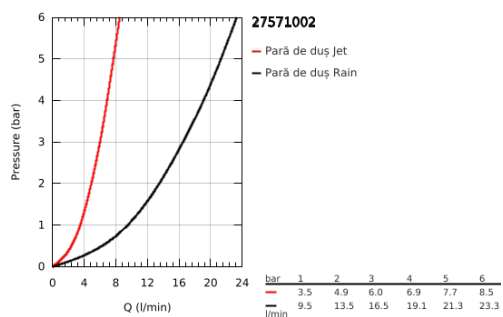

27 571 002 TEMPESTA COSMOPOLITAN 100 PARĂ DE DUȘ CU 2 PULVERIZĂRI

DESCRIEREA PRODUSULUI

- Colour: cromat
- tipuri de jet: Rain, Jet
- pulverizare perfectă cu tehnologia GROHE DreamSpray
- suprafață GROHE LongLife
- sistem anti-calcar GROHE SpeedClean
- Inner WaterGuide pentru o durabilitate crescută în utilizare
- sistem universal de montare compatibil cu furtunurile de duș standard
- compatibil cu boilere
- presiunea minimă recomandată 1.0 bar