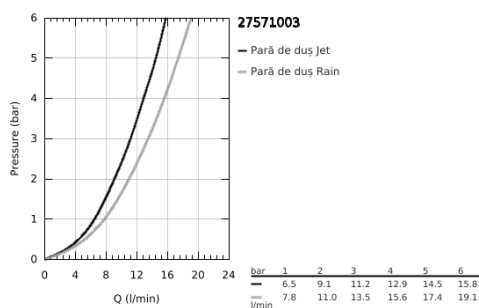

27 571 003 TEMPESTA CUBE 110 PARĂ DE DUȘ CU 2 PULVERIZĂRI

DESCRIEREA PRODUSULUI

- Colour: cromat
- tipuri de jet: Rain, Jet
- maximum flow rate (at 3 bar): 13.5 l/min
- GROHE SmartSwitch - easily rotate the dial to enjoy your preferred spray option
- pulverizare perfectă cu tehnologia GROHE DreamSpray
- suprafață GROHE LongLife
- sistem anti-calcar GROHE SpeedClean
- Inner WaterGuide pentru o durabilitate crescută în utilizare
- protecție de silicon Shockproof ce previne deteriorarea cauzată de căderea dușului
- sistem universal de montare compatibil cu furtunurile de duș standard
- presiunea minimă recomandată 1.0 bar
- compatibil cu boilere
- professional edition

27 571 003 TEMPESTA CUBE 110 PARĂ DE DUȘ CU 2 PULVERIZĂRI

PIESE DE SCHIMB , aprilie 2020 – now

1: Filtru impuritati (Spare part-nr. 0700200M)