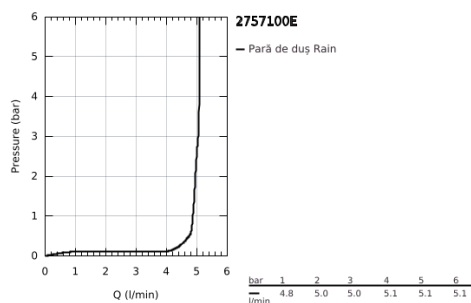

## 27 571 00E TEMPESTA COSMOPOLITAN 100 PARĂ DE DUȘ CU 2 PULVERIZĂRI

### DESCRIEREA PRODUSULUI

- Colour: cromat
- tipuri de jet: Rain, Rain cu aer
- limitator de debit 5,7 l/min.
- GROHE EcoJoy tehnologie pentru reducerea consumului de apă
- pulverizare perfectă cu tehnologia GROHE DreamSpray
- GROHE CoolTouch
- suprafață GROHE LongLife
- sistem anti-calcar GROHE SpeedClean
- Inner WaterGuide pentru o durabilitate crescută în utilizare
- compatibil cu boilere
- sistem universal de montare compatibil cu furtunurile de duș standard
- presiunea minimă recomandată 1.0 bar

## 27 571 00E TEMPESTA COSMOPOLITAN 100 PARĂ DE DUȘ CU 2 PULVERIZĂRI

**PIESE DE SCHIMB** , august 2010 – now

1: Filtru impuritati (Spare part-nr. 0700200M)