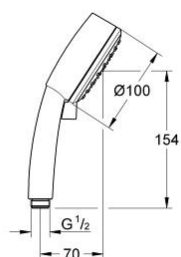

## 27 571 00E TEMPESTA COSMOPOLITAN 100 PARĂ DE DUȘ CU 2 PULVERIZĂRI

### DESCRIEREA PRODUSULUI

- Colour: cromat
- tipuri de jet: Rain, Rain cu aer
- limitator de debit 5,7 l/min.
- GROHE EcoJoy tehnologie pentru reducerea consumului de apă
- pulverizare perfectă cu tehnologia GROHE DreamSpray
- GROHE CoolTouch
- suprafață GROHE LongLife
- sistem anti-calcar GROHE SpeedClean
- Inner WaterGuide pentru o durabilitate crescută în utilizare
- compatibil cu boilere
- sistem universal de montare compatibil cu furtunurile de duș standard
- presiunea minimă recomandată 1.0 bar

## 27 571 00E TEMPESTA COSMOPOLITAN 100 PARĂ DE DUȘ CU 2 PULVERIZĂRI

**PIESE DE SCHIMB** , august 2010 – now

1: Filtru impuritati (Spare part-nr. 0700200M)