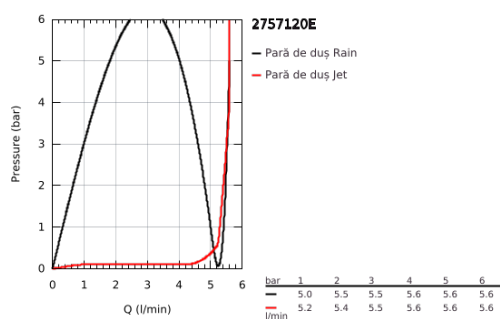

27 571 20E TEMPESTA COSMOPOLITAN 100 PARĂ DE DUȘ CU 2 PULVERIZĂRI

DESCRIEREA PRODUSULUI

- Colour: cromat
- tipuri de jet: Rain, Jet
- maximum flow rate (at 3 bar): 5.7 l/min
- pulverizare perfectă cu tehnologia GROHE DreamSpray
- suprafață GROHE LongLife
- sistem anti-calcar GROHE SpeedClean
- Inner WaterGuide pentru o durabilitate crescută în utilizare
- sistem universal de montare compatibil cu furtunurile de duș standard
- compatibil cu boilere
- presiunea minimă recomandată 1.0 bar

27 571 20E TEMPESTA COSMOPOLITAN 100 PARĂ DE DUȘ CU 2 PULVERIZĂRI

PIESE DE SCHIMB , martie 2017 – now

1: Filtru impuritati (Spare part-nr. 0700200M)