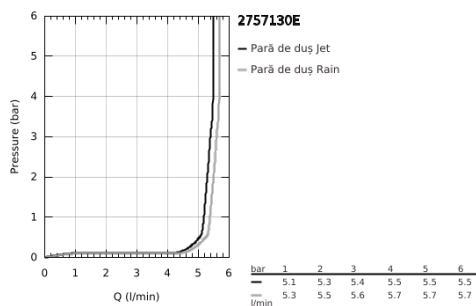

## 27 571 30E TEMPESTA CUBE 110 PARĂ DE DUȘ CU 2 PULVERIZĂRI

### DESCRIEREA PRODUSULUI

- Colour: cromat
- tipuri de jet: Rain, Jet
- maximum flow rate (at 3 bar): 5.6 l/min
- GROHE SmartSwitch - easily rotate the dial to enjoy your preferred spray option
- pulverizare perfectă cu tehnologia GROHE DreamSpray
- suprafață GROHE LongLife
- protecție de silicon Shockproof ce previne deteriorarea cauzată de căderea dușului
- sistem anti-calcar GROHE SpeedClean
- Inner WaterGuide pentru o durabilitate crescută în utilizare
- sistem universal de montare compatibil cu furtunurile de duș standard
- presiunea minimă recomandată 1.0 bar
- compatibil cu boilere
- professional edition

## 27 571 30E TEMPESTA CUBE 110 PARĂ DE DUȘ CU 2 PULVERIZĂRI

**PIESE DE SCHIMB** , aprilie 2020 – now

1: Filtru impuritati (Spare part-nr. 0700200M)