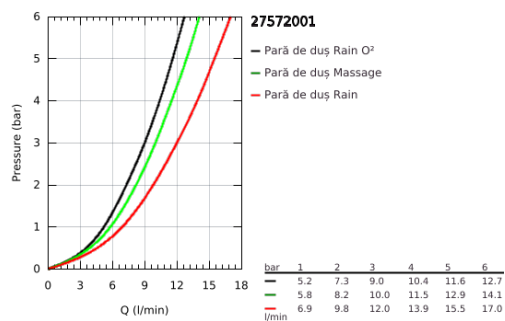

## 27 572 001 TEMPESTA COSMOPOLITAN 100 PARĂ DE DUȘ CU 3 PULVERIZĂRI

### DESCRIEREA PRODUSULUI

- Colour: cromat
- tipuri de jet: GROHE Rain O<sup>2</sup>, Rain, Massage
- pulverizare perfectă cu tehnologia GROHE DreamSpray
- suprafață GROHE LongLife
- sistem anti-calcar GROHE SpeedClean
- Inner WaterGuide pentru o durabilitate crescută în utilizare
- sistem universal de montare compatibil cu furtunurile de duș standard
- compatibil cu boilere
- presiunea minimă recomandată 1.0 bar