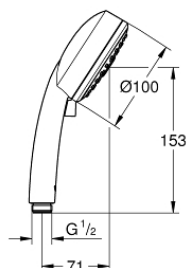

## 27 572 001 TEMPESTA COSMOPOLITAN 100 PARĂ DE DUȘ CU 3 PULVERIZĂRI

## 27 572 001 TEMPESTA COSMOPOLITAN 100 PARĂ DE DUȘ CU 3 PULVERIZĂRI

**PIESE DE SCHIMB** , decembrie 2012 – now

1: Filtru impuritati (Spare part-nr. 0700200M)