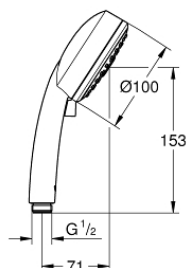

27 572 002 TEMPESTA COSMOPOLITAN 100 PARĂ DE DUȘ CU 3 PULVERIZĂRI

DESCRIEREA PRODUSULUI

- Colour: cromat
- tipuri de jet: GROHE Rain O², Rain, Massage
- pulverizare perfectă cu tehnologia GROHE DreamSpray
- suprafață GROHE LongLife
- sistem anti-calcar GROHE SpeedClean
- Inner WaterGuide pentru o durabilitate crescută în utilizare
- sistem universal de montare compatibil cu furtunurile de duș standard
- compatibil cu boilere
- presiunea minimă recomandată 1.0 bar

27 572 002 TEMPESTA COSMOPOLITAN 100 PARĂ DE DUȘ CU 3 PULVERIZĂRI

PIESE DE SCHIMB , martie 2017 – now

1: Filtru impuritati (Spare part-nr. 0700200M)