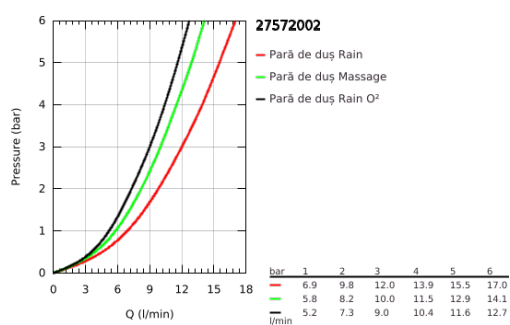

27 572 002 TEMPESTA COSMOPOLITAN 100 PARĂ DE DUȘ CU 3 PULVERIZĂRI

DESCRIEREA PRODUSULUI

- Colour: cromat
- tipuri de jet: GROHE Rain O², Rain, Massage
- pulverizare perfectă cu tehnologia GROHE DreamSpray
- suprafață GROHE LongLife
- sistem anti-calcar GROHE SpeedClean
- Inner WaterGuide pentru o durabilitate crescută în utilizare
- sistem universal de montare compatibil cu furtunurile de duș standard
- compatibil cu boilere
- presiunea minimă recomandată 1.0 bar

27 572 002 TEMPESTA COSMOPOLITAN 100 PARĂ DE DUȘ CU 3 PULVERIZĂRI

PIESE DE SCHIMB , martie 2017 – now

1: Filtru impuritati (Spare part-nr. 0700200M)