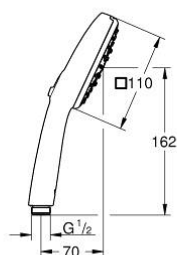

27 572 003 TEMPESTA CUBE 110 PARĂ DE DUȘ CU 3 PULVERIZĂRI

DESCRIEREA PRODUSULUI

- Colour: cromat
- tipuri de jet: Rain, Jet, Massage
- maximum flow rate (at 3 bar): 13.5 l/min
- GROHE SmartSwitch - easily rotate the dial to enjoy your preferred spray option
- pulverizare perfectă cu tehnologia GROHE DreamSpray
- suprafață GROHE LongLife
- sistem anti-calcar GROHE SpeedClean
- Inner WaterGuide pentru o durabilitate crescută în utilizare
- protecție de silicon Shockproof ce previne deteriorarea cauzată de căderea dușului
- sistem universal de montare compatibil cu furtunurile de duș standard
- presiunea minimă recomandată 1.0 bar
- compatibil cu boilere
- professional edition

27 572 003 TEMPESTA CUBE 110 PARĂ DE DUȘ CU 3 PULVERIZĂRI

PIESE DE SCHIMB , iulie 2021 – now

1: Filtru impuritati (Spare part-nr. 0700200M)