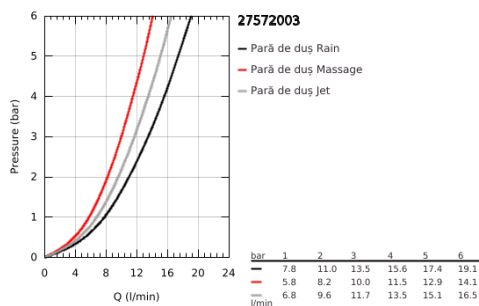

27 572 003 TEMPESTA CUBE 110 PARĂ DE DUȘ CU 3 PULVERIZĂRI

DESCRIEREA PRODUSULUI

- Colour: cromat
- tipuri de jet: Rain, Jet, Massage
- maximum flow rate (at 3 bar): 13.5 l/min
- GROHE SmartSwitch - easily rotate the dial to enjoy your preferred spray option
- pulverizare perfectă cu tehnologia GROHE DreamSpray
- suprafață GROHE LongLife
- sistem anti-calcar GROHE SpeedClean
- Inner WaterGuide pentru o durabilitate crescută în utilizare
- protecție de silicon Shockproof ce previne deteriorarea cauzată de căderea dușului
- sistem universal de montare compatibil cu furtunurile de duș standard
- presiunea minimă recomandată 1.0 bar
- compatibil cu boilere
- professional edition

27 572 003 TEMPESTA CUBE 110 PARĂ DE DUȘ CU 3 PULVERIZĂRI

PIESE DE SCHIMB , iulie 2021 – now

1: Filtru impuritati (Spare part-nr. 0700200M)