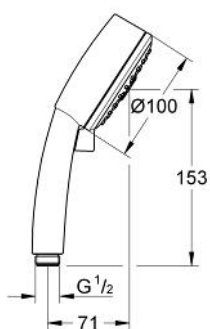

27 573 000 TEMPESTA COSMOPOLITAN 100 PARĂ DE DUȘ CU 4 PULVERIZĂRI

DESCRIEREA PRODUSULUI

- Colour: cromat
- tipuri de jet: GROHE Rain O², Rain, Massage, Jet
- pulverizare perfectă cu tehnologia GROHE DreamSpray
- GROHE CoolTouch
- suprafață GROHE LongLife
- sistem anti-calcar GROHE SpeedClean
- Inner WaterGuide pentru o durabilitate crescută în utilizare
- compatibil cu boilere
- sistem universal de montare compatibil cu furtunurile de duș standard
- presiunea minimă recomandată 1.0 bar

27 573 000 TEMPESTA COSMOPOLITAN 100 PARĂ DE DUȘ CU 4 PULVERIZĂRI

PIESE DE SCHIMB , august 2010 – now

1: Filtru impuritati (Spare part-nr. 0700200M)