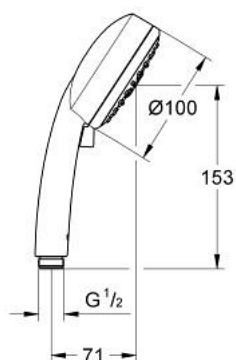

## 27 573 001 TEMPESTA COSMOPOLITAN 100 PARĂ DE DUȘ CU 4 PULVERIZĂRI

## 27 573 001 TEMPESTA COSMOPOLITAN 100 PARĂ DE DUȘ CU 4 PULVERIZĂRI

**PIESE DE SCHIMB** , decembrie 2012 – now

1: Filtru impuritati (Spare part-nr. 0700200M)