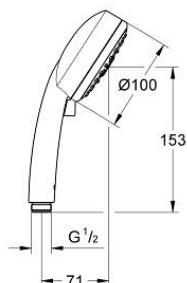

## 27 573 002 TEMPESTA COSMOPOLITAN 100 PARĂ DE DUȘ CU 4 PULVERIZĂRI

### DESCRIEREA PRODUSULUI

- Colour: cromat
- tipuri de jet: GROHE Rain O<sup>2</sup>, Rain, Massage, Jet
- pulverizare perfectă cu tehnologia GROHE DreamSpray
- suprafață GROHE LongLife
- sistem anti-calcar GROHE SpeedClean
- Inner WaterGuide pentru o durabilitate crescută în utilizare
- sistem universal de montare compatibil cu furtunurile de duș standard
- compatibil cu boilere
- presiunea minimă recomandată 1.0 bar

## 27 573 002 TEMPESTA COSMOPOLITAN 100 PARĂ DE DUȘ CU 4 PULVERIZĂRI

**PIESE DE SCHIMB** , martie 2017 – now

1: Filtru impuritati (Spare part-nr. 0700200M)