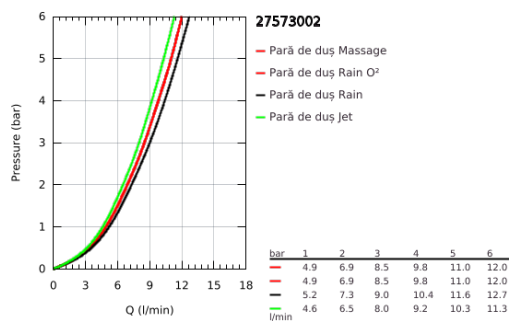

## 27 573 002 TEMPESTA COSMOPOLITAN 100 PARĂ DE DUȘ CU 4 PULVERIZĂRI

### DESCRIEREA PRODUSULUI

- Colour: cromat
- tipuri de jet: GROHE Rain O<sup>2</sup>, Rain, Massage, Jet
- pulverizare perfectă cu tehnologia GROHE DreamSpray
- suprafață GROHE LongLife
- sistem anti-calcar GROHE SpeedClean
- Inner WaterGuide pentru o durabilitate crescută în utilizare
- sistem universal de montare compatibil cu furtunurile de duș standard
- compatibil cu boilere
- presiunea minimă recomandată 1.0 bar

## 27 573 002 TEMPESTA COSMOPOLITAN 100 PARĂ DE DUȘ CU 4 PULVERIZĂRI

**PIESE DE SCHIMB** , martie 2017 – now

1: Filtru impuritati (Spare part-nr. 0700200M)