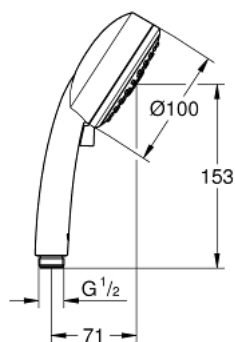

## 27 574 001 TEMPESTA COSMOPOLITAN 100 PARĂ DE DUȘ CU 3 PULVERIZĂRI

### DESCRIEREA PRODUSULUI

- Colour: cromat
- tipuri de jet: GROHE Rain O<sup>2</sup>, Rain, Massage
- limitator de debit la 9,5 l/min
- pulverizare perfectă cu tehnologia GROHE DreamSpray
- suprafață GROHE LongLife
- sistem anti-calcar GROHE SpeedClean
- Inner WaterGuide pentru o durabilitate crescută în utilizare
- sistem universal de montare compatibil cu furtunurile de duș standard
- compatibil cu boilere
- presiunea minimă recomandată 1.0 bar

## 27 574 001 TEMPESTA COSMOPOLITAN 100 PARĂ DE DUȘ CU 3 PULVERIZĂRI

**PIESE DE SCHIMB** , decembrie 2012 – now

1: Filtru impuritati (Spare part-nr. 0700200M)