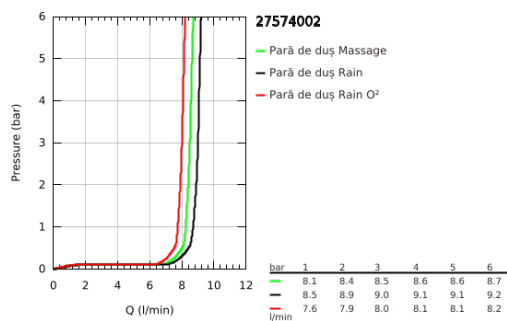

27 574 002 TEMPESTA COSMOPOLITAN 100 PARĂ DE DUȘ CU 3 PULVERIZĂRI

DESCRIEREA PRODUSULUI

- Colour: cromat
- tipuri de jet: GROHE Rain O², Rain, Massage
- limitator de debit la 9,5 l/min
- pulverizare perfectă cu tehnologia GROHE DreamSpray
- suprafață GROHE LongLife
- sistem anti-calcar GROHE SpeedClean
- Inner WaterGuide pentru o durabilitate crescută în utilizare
- sistem universal de montare compatibil cu furtunurile de duș standard
- compatibil cu boilere
- presiunea minimă recomandată 1.0 bar

27 574 002 TEMPESTA COSMOPOLITAN 100 PARĂ DE DUȘ CU 3 PULVERIZĂRI

PIESE DE SCHIMB , martie 2017 – now

1: Filtru impuritati (Spare part-nr. 0700200M)