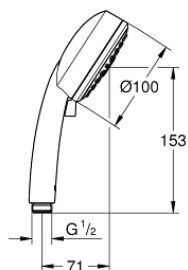

27 574 002 TEMPESTA COSMOPOLITAN 100 PARĂ DE DUȘ CU 3 PULVERIZĂRI

DESCRIEREA PRODUSULUI

- Colour: cromat
- tipuri de jet: GROHE Rain O², Rain, Massage
- limitator de debit la 9,5 l/min
- pulverizare perfectă cu tehnologia GROHE DreamSpray
- suprafață GROHE LongLife
- sistem anti-calcar GROHE SpeedClean
- Inner WaterGuide pentru o durabilitate crescută în utilizare
- sistem universal de montare compatibil cu furtunurile de duș standard
- compatibil cu boilere
- presiunea minimă recomandată 1.0 bar

27 574 002 TEMPESTA COSMOPOLITAN 100 PARĂ DE DUȘ CU 3 PULVERIZĂRI

PIESE DE SCHIMB , martie 2017 – now

1: Filtru impuritati (Spare part-nr. 0700200M)