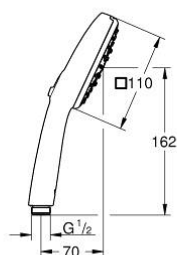

27 574 003 TEMPESTA CUBE 110 PARĂ DE DUȘ CU 3 PULVERIZĂRI

DESCRIEREA PRODUSULUI

- Colour: cromat
- tipuri de jet: Rain, Jet, Massage
- maximum flow rate (at 3 bar): 7.4 l/min
- GROHE EcoJoy tehnologie pentru reducerea consumului de apă
- GROHE SmartSwitch - easily rotate the dial to enjoy your preferred spray option
- pulverizare perfectă cu tehnologia GROHE DreamSpray
- suprafață GROHE LongLife
- sistem anti-calcar GROHE SpeedClean
- Inner WaterGuide pentru o durabilitate crescută în utilizare
- protecție de silicon Shockproof ce previne deteriorarea cauzată de căderea dușului
- sistem universal de montare compatibil cu furtunurile de duș standard
- presiunea minimă recomandată 1.0 bar
- compatibil cu boilere
- professional edition

27 574 003 TEMPESTA CUBE 110 PARĂ DE DUȘ CU 3 PULVERIZĂRI

PIESE DE SCHIMB , iulie 2021 – now

1: Filtru impuritati (Spare part-nr. 0700200M)