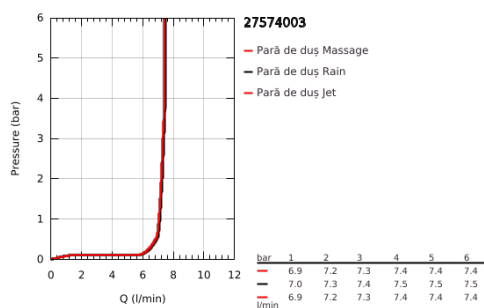

27 574 003 TEMPESTA CUBE 110 PARĂ DE DUȘ CU 3 PULVERIZĂRI

DESCRIEREA PRODUSULUI

- Colour: cromat
- tipuri de jet: Rain, Jet, Massage
- maximum flow rate (at 3 bar): 7.4 l/min
- GROHE EcoJoy tehnologie pentru reducerea consumului de apă
- GROHE SmartSwitch - easily rotate the dial to enjoy your preferred spray option
- pulverizare perfectă cu tehnologia GROHE DreamSpray
- suprafață GROHE LongLife
- sistem anti-calcar GROHE SpeedClean
- Inner WaterGuide pentru o durabilitate crescută în utilizare
- protecție de silicon Shockproof ce previne deteriorarea cauzată de căderea dușului
- sistem universal de montare compatibil cu furtunurile de duș standard
- presiunea minimă recomandată 1.0 bar
- compatibil cu boilere
- professional edition

27 574 003 TEMPESTA CUBE 110 PARĂ DE DUȘ CU 3 PULVERIZĂRI

PIESE DE SCHIMB , iulie 2021 – now

1: Filtru impuritati (Spare part-nr. 0700200M)