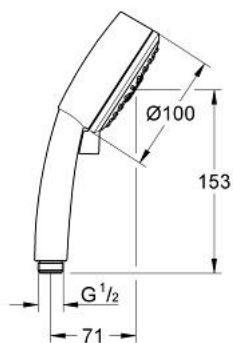

27 575 000 TEMPESTA COSMOPOLITAN 100 PARĂ DE DUȘ CU 4 PULVERIZĂRI

DESCRIEREA PRODUSULUI

- Colour: cromat
- tipuri de jet: GROHE Rain O², Rain, Massage, Jet
- limitator de debit 9,5 l/min.
- GROHE EcoJoy tehnologie pentru reducerea consumului de apă
- pulverizare perfectă cu tehnologia GROHE DreamSpray
- GROHE CoolTouch
- suprafață GROHE LongLife
- sistem anti-calcar GROHE SpeedClean
- Inner WaterGuide pentru o durabilitate crescută în utilizare
- compatibil cu boilere
- sistem universal de montare compatibil cu furtunurile de duș standard
- presiunea minimă recomandată 1.0 bar

27 575 000 **TEMPESTA COSMOPOLITAN 100 PARĂ DE DUȘ CU 4 PULVERIZĂRI**

PIESE DE SCHIMB , august 2010 – now

1: Filtru impuritati (Spare part-nr. 0700200M)