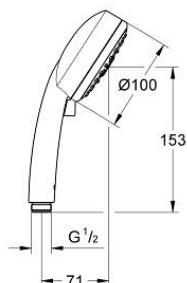

27 575 002 TEMPESTA COSMOPOLITAN 100 PARĂ DE DUȘ CU 4 PULVERIZĂRI

DESCRIEREA PRODUSULUI

- Colour: cromat
- tipuri de jet: GROHE Rain O², Rain, Massage, Jet
- limitator de debit la 9,5 l/min
- pulverizare perfectă cu tehnologia GROHE DreamSpray
- suprafață GROHE LongLife
- sistem anti-calcar GROHE SpeedClean
- Inner WaterGuide pentru o durabilitate crescută în utilizare
- sistem universal de montare compatibil cu furtunurile de duș standard
- compatibil cu boilere
- presiunea minimă recomandată 1.0 bar

27 575 002 TEMPESTA COSMOPOLITAN 100 PARĂ DE DUȘ CU 4 PULVERIZĂRI

PIESE DE SCHIMB , martie 2017 – now

1: Filtru impuritati (Spare part-nr. 0700200M)