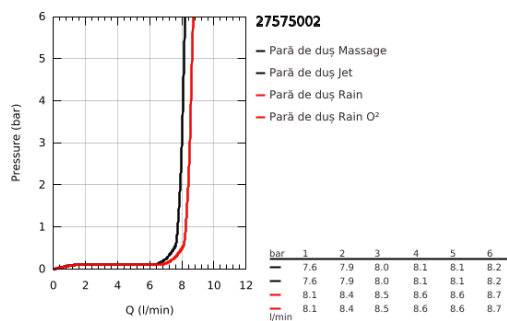

27 575 002 TEMPESTA COSMOPOLITAN 100 PARĂ DE DUȘ CU 4 PULVERIZĂRI

DESCRIEREA PRODUSULUI

- Colour: cromat
- tipuri de jet: GROHE Rain O², Rain, Massage, Jet
- limitator de debit la 9,5 l/min
- pulverizare perfectă cu tehnologia GROHE DreamSpray
- suprafață GROHE LongLife
- sistem anti-calcar GROHE SpeedClean
- Inner WaterGuide pentru o durabilitate crescută în utilizare
- sistem universal de montare compatibil cu furtunurile de duș standard
- compatibil cu boilere
- presiunea minimă recomandată 1.0 bar

27 575 002 TEMPESTA COSMOPOLITAN 100 PARĂ DE DUȘ CU 4 PULVERIZĂRI

PIESE DE SCHIMB , martie 2017 – now

1: Filtru impuritati (Spare part-nr. 0700200M)