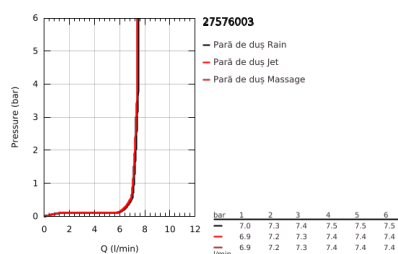

27 576 003 TEMPESTA CUBE 110 SET DUȘ CU 3 PULVERIZĂRI, CU BARĂ

DESCRIEREA PRODUSULUI

- Colour: cromat
- compus din:
 - hand shower Tempesta Cube 110 (27 574)
 - tipuri de jet: Jet / Rain / Massage
 - maximum flow rate (at 3 bar): 7.4 l/min
 - bară de duș, 600 mm (27 523)
 - furtun de duș Relaxflex de 1750 mm 1/2" x 1/2" (28 154)
 - GROHE EasyReach tray (26 770)
 - GROHE EcoJoy tehnologie pentru reducerea consumului de apă
 - GROHE SmartSwitch - easily rotate the dial to enjoy your preferred spray option
 - pulverizare perfectă cu tehnologia GROHE DreamSpray
 - suprafață GROHE LongLife
 - Flexible Installation - 1 adjustable bracket for existing drill holes
 - adjustable rail holder (turn and glide shower holder)
 - sistem anti-calcar GROHE SpeedClean
 - Inner WaterGuide pentru o durabilitate crescută în utilizare
 - protecție de silicon Shockproof ce previne deteriorarea cauzată de căderea dușului
 - presiunea minimă recomandată 1.0 bar
 - compatibil cu boilere
 - professional edition

27 576 003 TEMPESTA CUBE 110 SET DUȘ CU 3 PULVERIZĂRI, CU BARĂ

PIESE DE SCHIMB , noiembrie 2021 – now

- 1: Suport pentru bară de duș (Spare part-nr. 48607000)
- 2: Piesă glisantă (Spare part-nr. 48609000)
- 3: Suport pentru bară de duș (Spare part-nr. 48608000)
- 4: Filtru impuritati (Spare part-nr. 0700200M)
- 5: poliță GROHE EasyReach (Spare part-nr. 26770001)
- 6: Suport de echilibrare (Spare part-nr. 48543001)*