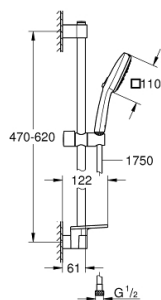

27 576 003 TEMPESTA CUBE 110 SET DUȘ CU 3 PULVERIZĂRI, CU BARĂ

DESCRIEREA PRODUSULUI

- Colour: cromat
- compus din:
 - hand shower Tempesta Cube 110 (27 574)
 - tipuri de jet: Jet / Rain / Massage
 - maximum flow rate (at 3 bar): 7.4 l/min
 - bară de duș, 600 mm (27 523)
 - furtun de duș Relaxflex de 1750 mm 1/2" x 1/2" (28 154)
 - GROHE EasyReach tray (26 770)
 - GROHE EcoJoy tehnologie pentru reducerea consumului de apă
 - GROHE SmartSwitch - easily rotate the dial to enjoy your preferred spray option
 - pulverizare perfectă cu tehnologia GROHE DreamSpray
 - suprafață GROHE LongLife
 - Flexible Installation - 1 adjustable bracket for existing drill holes
 - adjustable rail holder (turn and glide shower holder)
 - sistem anti-calcar GROHE SpeedClean
 - Inner WaterGuide pentru o durabilitate crescută în utilizare
 - protecție de silicon Shockproof ce previne deteriorarea cauzată de căderea dușului
 - presiunea minimă recomandată 1.0 bar
 - compatibil cu boilere
 - professional edition

27 576 003 TEMPESTA CUBE 110 SET DUȘ CU 3 PULVERIZĂRI, CU BARĂ

PIESE DE SCHIMB , noiembrie 2021 – now

- 1: Suport pentru bară de duș (Spare part-nr. 48607000)
- 2: Piesă glisantă (Spare part-nr. 48609000)
- 3: Suport pentru bară de duș (Spare part-nr. 48608000)
- 4: Filtru impuritati (Spare part-nr. 0700200M)
- 5: poliță GROHE EasyReach (Spare part-nr. 26770001)
- 6: Suport de echilibrare (Spare part-nr. 48543001)*