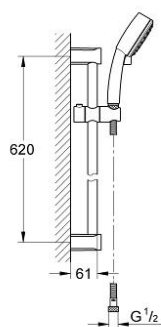

### DESCRIEREA PRODUSULUI

- Colour: cromat
- compus din:
- pară de duș (27 571)
- bară de duș, 600 mm (27 521)
- furtun de duș Relaxaflex de 1750 mm 1/2" x 1/2" (28 154)
- pulverizare perfectă cu tehnologia GROHE DreamSpray
- GROHE CoolTouch
- suprafață GROHE LongLife
- sistem anti-calcar GROHE SpeedClean
- Inner WaterGuide pentru o durabilitate crescută în utilizare
- compatibil cu boilere
- presiunea minimă recomandată 1.0 bar