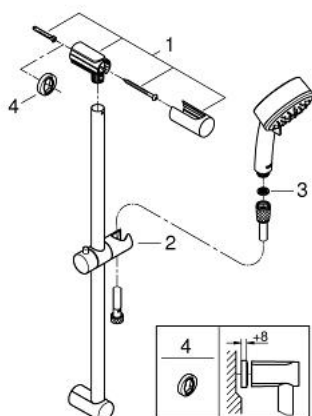

27 578 000 TEMPESTA COSMOPOLITAN 100 SET DUȘ CU 2 PULVERIZĂRI, CU BARĂ

PIESE DE SCHIMB , mai 2011 – now

- 1: Suport pentru bară de duș (Spare part-nr. 48095000)
- 2: Piesă glisantă (Spare part-nr. 12140000)
- 3: Filtru impuritati (Spare part-nr. 0700200M)
- 4: Suport de echilibrare (Spare part-nr. 48051000)*

* Optional accessories