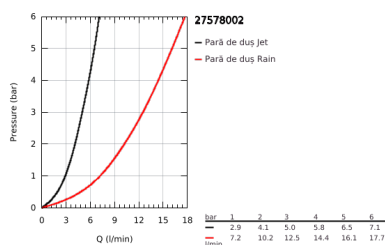

27 578 002 TEMPESTA COSMOPOLITAN 100 SET DUȘ CU 2 PULVERIZĂRI, CU BARĂ

DESCRIEREA PRODUSULUI

- Colour: cromat
- compus din:
 - pară de duș (27 571)
 - bară de duș, 600 mm (27 521)
 - furtun de duș Relaxaflex de 1750 mm 1/2" x 1/2" (28 154)
 - pulverizare perfectă cu tehnologia GROHE DreamSpray
 - suprafață GROHE LongLife
 - sistem anti-calcar GROHE SpeedClean
 - Inner WaterGuide pentru o durabilitate crescută în utilizare
 - compatibil cu boilere
 - presiunea minimă recomandată 1.0 bar