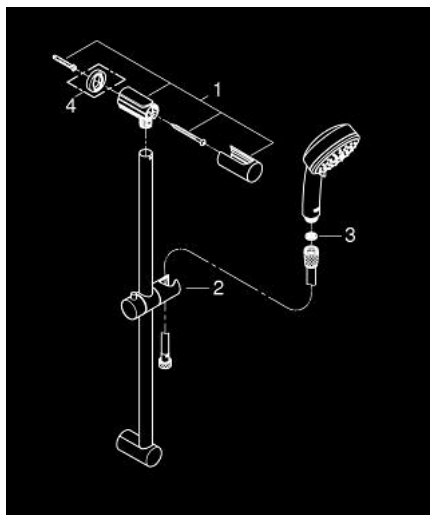

27 578 002 TEMPESTA COSMOPOLITAN 100 SET DUȘ CU 2 PULVERIZĂRI, CU BARĂ

DESCRIEREA PRODUSULUI

- Colour: cromat
- compus din:
 - pară de duș (27 571)
 - bară de duș, 600 mm (27 521)
 - furtun de duș Relaxaflex de 1750 mm 1/2" x 1/2" (28 154)
 - pulverizare perfectă cu tehnologia GROHE DreamSpray
 - suprafață GROHE LongLife
 - sistem anti-calcar GROHE SpeedClean
 - Inner WaterGuide pentru o durabilitate crescută în utilizare
 - compatibil cu boilere
 - presiunea minimă recomandată 1.0 bar

27 578 002 TEMPESTA COSMOPOLITAN 100 SET DUȘ CU 2 PULVERIZĂRI, CU BARĂ

PIESE DE SCHIMB , martie 2017 – now

1: Suport pentru bară de duș (Spare part-nr. 48092000)

2: Piesă glisantă (Spare part-nr. 48093000)