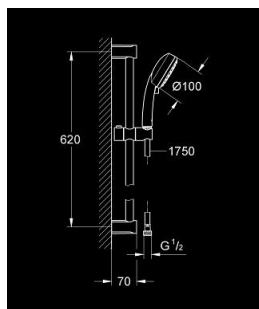

27 578 002 TEMPESTA COSMOPOLITAN 100 SET DUȘ CU 2 PULVERIZĂRI, CU BARĂ

DESCRIEREA PRODUSULUI

- Colour: cromat
- compus din:
 - pară de duș (27 571)
 - bară de duș, 600 mm (27 521)
 - furtun de duș Relaxaflex de 1750 mm 1/2" x 1/2" (28 154)
 - pulverizare perfectă cu tehnologia GROHE DreamSpray
 - suprafață GROHE LongLife
 - sistem anti-calcar GROHE SpeedClean
 - Inner WaterGuide pentru o durabilitate crescută în utilizare
 - compatibil cu boilere
 - presiunea minimă recomandată 1.0 bar

27 578 002 TEMPESTA COSMOPOLITAN 100 SET DUȘ CU 2 PULVERIZĂRI, CU BARĂ

PIESE DE SCHIMB , martie 2017 – now

1: Suport pentru bară de duș (Spare part-nr. 48092000)

2: Piesă glisantă (Spare part-nr. 48093000)