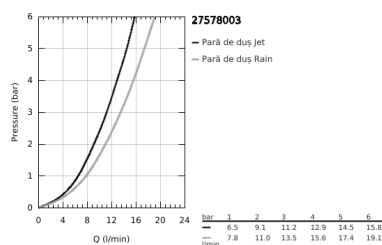

27 578 003 TEMPESTA CUBE 110 SET DUȘ CU 2 PULVERIZĂRI, CU BARĂ

DESCRIEREA PRODUSULUI

- Colour: cromat
- compus din:
 - hand shower Tempesta Cube 110 (27 571)
 - tipuri de jet: Rain, Jet
 - maximum flow rate (at 3 bar): 13.5 l/min
 - bară de duș, 600 mm (27 523)
 - furtun de duș Relaxflex de 1750 mm 1/2" x 1/2" (28 154)
- GROHE SmartSwitch - easily rotate the dial to enjoy your preferred spray option
- pulverizare perfectă cu tehnologia GROHE DreamSpray
- suprafață GROHE LongLife
- Flexible Installation - 1 adjustable bracket for existing drill holes
- adjustable rail holder (turn and glide shower holder)
- sistem anti-calcar GROHE SpeedClean
- Inner WaterGuide pentru o durabilitate crescută în utilizare
- protecție de silicon Shockproof ce previne deteriorarea cauzată de căderea dușului
- presiunea minimă recomandată 1.0 bar
- compatibil cu boilere
- professional edition

27 578 003 TEMPESTA CUBE 110 SET DUȘ CU 2 PULVERIZĂRI, CU BARĂ

PIESE DE SCHIMB , aprilie 2020 – now

1: Suport pentru bară de duș (Spare part-nr. 48607000)

2: Piesă glisantă (Spare part-nr. 48609000)

3: Suport pentru bară de duș (Spare part-nr. 48608000)