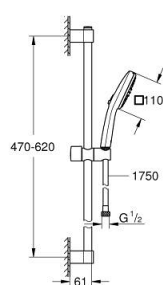

27 578 003 TEMPESTA CUBE 110 SET DUȘ CU 2 PULVERIZĂRI, CU BARĂ

DESCRIEREA PRODUSULUI

- Colour: cromat
- compus din:
 - hand shower Tempesta Cube 110 (27 571)
 - tipuri de jet: Rain, Jet
 - maximum flow rate (at 3 bar): 13.5 l/min
 - bară de duș, 600 mm (27 523)
 - furtun de duș Relaxflex de 1750 mm 1/2" x 1/2" (28 154)
- GROHE SmartSwitch - easily rotate the dial to enjoy your preferred spray option
- pulverizare perfectă cu tehnologia GROHE DreamSpray
- suprafață GROHE LongLife
- Flexible Installation - 1 adjustable bracket for existing drill holes
- adjustable rail holder (turn and glide shower holder)
- sistem anti-calcar GROHE SpeedClean
- Inner WaterGuide pentru o durabilitate crescută în utilizare
- protecție de silicon Shockproof ce previne deteriorarea cauzată de căderea dușului
- presiunea minimă recomandată 1.0 bar
- compatibil cu boilere
- professional edition

27 578 003 TEMPESTA CUBE 110 SET DUȘ CU 2 PULVERIZĂRI, CU BARĂ

PIESE DE SCHIMB , aprilie 2020 – now

1: Suport pentru bară de duș (Spare part-nr. 48607000)

2: Piesă glisantă (Spare part-nr. 48609000)

3: Suport pentru bară de duș (Spare part-nr. 48608000)