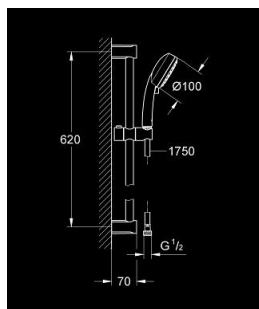

### DESCRIEREA PRODUSULUI

- Colour: cromat
- compus din:
  - pară de duș Tempesta Cosmopolitan 100 (27 571 20E)
  - bară de duș, 600 mm (27 521)
  - furtun de duș Relaxaflex de 1750 mm 1/2" x 1/2" (28 154)
  - limitator de debit 5,7 l/min.
  - pulverizare perfectă cu tehnologia GROHE DreamSpray
  - suprafață GROHE LongLife
  - sistem anti-calcar GROHE SpeedClean
  - Inner WaterGuide pentru o durabilitate crescută în utilizare
- compatibil cu boilere
- presiunea minimă recomandată 1.0 bar