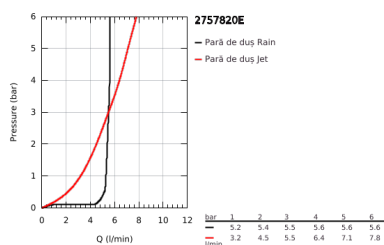

### DESCRIEREA PRODUSULUI

- Colour: cromat
- compus din:
  - pară de duș Tempesta Cosmopolitan 100 (27 571 20E)
  - bară de duș, 600 mm (27 521)
  - furtun de duș Relaxaflex de 1750 mm 1/2" x 1/2" (28 154)
  - limitator de debit 5,7 l/min.
  - pulverizare perfectă cu tehnologia GROHE DreamSpray
  - suprafață GROHE LongLife
  - sistem anti-calcar GROHE SpeedClean
  - Inner WaterGuide pentru o durabilitate crescută în utilizare
- compatibil cu boilere
- presiunea minimă recomandată 1.0 bar