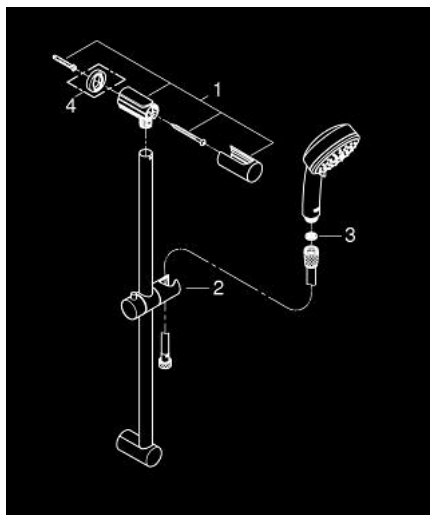

## 27 578 20E TEMPESTA COSMOPOLITAN 100 SET DUȘ CU 2 PULVERIZĂRI, CU BARĂ

### DESCRIEREA PRODUSULUI

- Colour: cromat
- compus din:
  - pară de duș Tempesta Cosmopolitan 100 (27 571 20E)
  - bară de duș, 600 mm (27 521)
  - furtun de duș Relaxaflex de 1750 mm 1/2" x 1/2" (28 154)
  - limitator de debit 5,7 l/min.
  - pulverizare perfectă cu tehnologia GROHE DreamSpray
  - suprafață GROHE LongLife
  - sistem anti-calcar GROHE SpeedClean
  - Inner WaterGuide pentru o durabilitate crescută în utilizare
- compatibil cu boilere
- presiunea minimă recomandată 1.0 bar

### PIESE DE SCHIMB , martie 2017 – now

- 1: Suport pentru bară de duș (Spare part-nr. 48092000)
- 2: Piesă glisantă (Spare part-nr. 48093000)
- 3: Filtru impuritati (Spare part-nr. 0700200M)
- 4: Suport de echilibrare (Spare part-nr. 48051000)\*