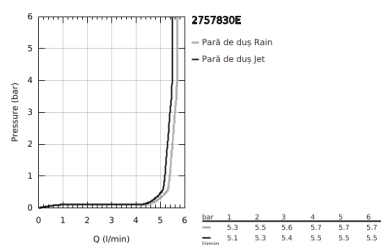

27 578 30E TEMPESTA CUBE 110 SET DUȘ CU 2 PULVERIZĂRI, CU BARĂ

DESCRIEREA PRODUSULUI

- Colour: cromat
- compus din:
 - hand shower Tempesta Cube 110 (27 571)
 - tipuri de jet: Rain, Jet
 - maximum flow rate (at 3 bar): 5.6 l/min
 - bară de duș, 600 mm (27 523)
 - furtun de duș Relaxflex de 1750 mm 1/2" x 1/2" (28 154)
- GROHE SmartSwitch - easily rotate the dial to enjoy your preferred spray option
- pulverizare perfectă cu tehnologia GROHE DreamSpray
- suprafață GROHE LongLife
- Flexible Installation - 1 adjustable bracket for existing drill holes
- adjustable rail holder (turn and glide shower holder)
- sistem anti-calcar GROHE SpeedClean
- Inner WaterGuide pentru o durabilitate crescută în utilizare
- protecție de silicon Shockproof ce previne deteriorarea cauzată de căderea dușului
- presiunea minimă recomandată 1.0 bar
- compatibil cu boilere
- professional edition

27 578 30E TEMPESTA CUBE 110 SET DUȘ CU 2 PULVERIZĂRI, CU BARĂ

PIESE DE SCHIMB , aprilie 2020 – now

1: Suport pentru bară de duș (Spare part-nr. 48607000)

2: Piesă glisantă (Spare part-nr. 48609000)

3: Suport pentru bară de duș (Spare part-nr. 48608000)