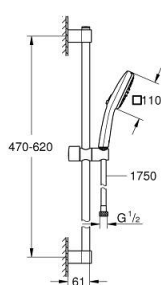

27 578 30E TEMPESTA CUBE 110 SET DUȘ CU 2 PULVERIZĂRI, CU BARĂ

DESCRIEREA PRODUSULUI

- Colour: cromat
- compus din:
 - hand shower Tempesta Cube 110 (27 571)
 - tipuri de jet: Rain, Jet
 - maximum flow rate (at 3 bar): 5.6 l/min
 - bară de duș, 600 mm (27 523)
 - furtun de duș Relaxflex de 1750 mm 1/2" x 1/2" (28 154)
- GROHE SmartSwitch - easily rotate the dial to enjoy your preferred spray option
- pulverizare perfectă cu tehnologia GROHE DreamSpray
- suprafață GROHE LongLife
- Flexible Installation - 1 adjustable bracket for existing drill holes
- adjustable rail holder (turn and glide shower holder)
- sistem anti-calcar GROHE SpeedClean
- Inner WaterGuide pentru o durabilitate crescută în utilizare
- protecție de silicon Shockproof ce previne deteriorarea cauzată de căderea dușului
- presiunea minimă recomandată 1.0 bar
- compatibil cu boilere
- professional edition

27 578 30E TEMPESTA CUBE 110 SET DUȘ CU 2 PULVERIZĂRI, CU BARĂ

PIESE DE SCHIMB , aprilie 2020 – now

1: Suport pentru bară de duș (Spare part-nr. 48607000)

2: Piesă glisantă (Spare part-nr. 48609000)

3: Suport pentru bară de duș (Spare part-nr. 48608000)