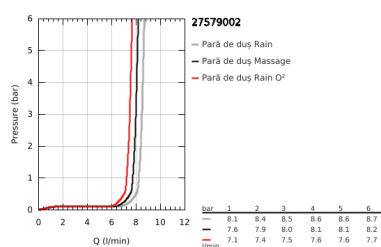

27 579 002 TEMPESTA COSMOPOLITAN 100 SET DUȘ CU 3 PULVERIZĂRI, CU BARĂ

DESCRIEREA PRODUSULUI

- Colour: cromat
- compus din:
 - pară de duș Tempesta (27 574)
 - bară de duș, 600 mm (27 521)
 - furtun de duș Relaxaflex de 1750 mm 1/2" x 1/2" (28 154)
 - limitator de debit la 9.5 l/min
 - pulverizare perfectă cu tehnologia GROHE DreamSpray
 - suprafață GROHE LongLife
 - sistem anti-calcar GROHE SpeedClean
 - Inner WaterGuide pentru o durabilitate crescută în utilizare
- compatibil cu boilere
- presiunea minimă recomandată 1.0 bar