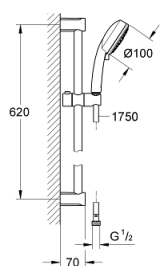

27 579 002 TEMPESTA COSMOPOLITAN 100 SET DUȘ CU 3 PULVERIZĂRI, CU BARĂ

DESCRIEREA PRODUSULUI

- Colour: cromat
- compus din:
 - pară de duș Tempesta (27 574)
 - bară de duș, 600 mm (27 521)
 - furtun de duș Relaxaflex de 1750 mm 1/2" x 1/2" (28 154)
 - limitator de debit la 9.5 l/min
 - pulverizare perfectă cu tehnologia GROHE DreamSpray
 - suprafață GROHE LongLife
 - sistem anti-calcar GROHE SpeedClean
 - Inner WaterGuide pentru o durabilitate crescută în utilizare
- compatibil cu boilere
- presiunea minimă recomandată 1.0 bar

27 579 002 TEMPESTA COSMOPOLITAN 100 SET DUȘ CU 3 PULVERIZĂRI, CU BARĂ