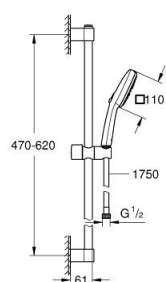

27 579 003 TEMPESTA CUBE 110 SET DUȘ CU 3 PULVERIZĂRI, CU BARĂ

DESCRIEREA PRODUSULUI

- Colour: cromat
- compus din:
 - hand shower Tempesta Cube 110 (27 574)
 - tipuri de jet: Jet / Rain / Massage
 - maximum flow rate (at 3 bar): 7.4 l/min
 - bară de duș, 600 mm (27 523)
 - furtun de duș Relaxflex de 1750 mm 1/2" x 1/2" (28 154)
 - GROHE EcoJoy tehnologie pentru reducerea consumului de apă
 - GROHE SmartSwitch - easily rotate the dial to enjoy your preferred spray option
- pulverizare perfectă cu tehnologia GROHE DreamSpray
- suprafață GROHE LongLife
- Flexible Installation - 1 adjustable bracket for existing drill holes
- adjustable rail holder (turn and glide shower holder)
- sistem anti-calcar GROHE SpeedClean
- Inner WaterGuide pentru o durabilitate crescută în utilizare
- protecție de silicon Shockproof ce previne deteriorarea cauzată de căderea dușului
- presiunea minimă recomandată 1.0 bar
- compatibil cu boilere
- professional edition

27 579 003 TEMPESTA CUBE 110 SET DUȘ CU 3 PULVERIZĂRI, CU BARĂ

PIESE DE SCHIMB , noiembrie 2021 – now

1: Suport pentru bară de duș (Spare part-nr. 48607000)

2: Piesă glisantă (Spare part-nr. 48609000)

3: Suport pentru bară de duș (Spare part-nr. 48608000)