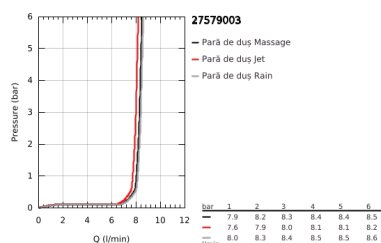

27 579 003 TEMPESTA CUBE 110 SET DUȘ CU 3 PULVERIZĂRI, CU BARĂ

DESCRIEREA PRODUSULUI

- Colour: cromat
- compus din:
 - hand shower Tempesta Cube 110 (27 574)
 - tipuri de jet: Jet / Rain / Massage
 - maximum flow rate (at 3 bar): 7.4 l/min
 - bară de duș, 600 mm (27 523)
 - furtun de duș Relaxflex de 1750 mm 1/2" x 1/2" (28 154)
 - GROHE EcoJoy tehnologie pentru reducerea consumului de apă
 - GROHE SmartSwitch - easily rotate the dial to enjoy your preferred spray option
- pulverizare perfectă cu tehnologia GROHE DreamSpray
- suprafață GROHE LongLife
- Flexible Installation - 1 adjustable bracket for existing drill holes
- adjustable rail holder (turn and glide shower holder)
- sistem anti-calcar GROHE SpeedClean
- Inner WaterGuide pentru o durabilitate crescută în utilizare
- protecție de silicon Shockproof ce previne deteriorarea cauzată de căderea dușului
- presiunea minimă recomandată 1.0 bar
- compatibil cu boilere
- professional edition