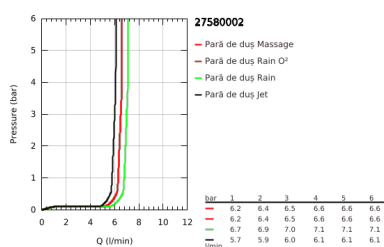

27 580 002 TEMPESTA COSMOPOLITAN 100 SET DUȘ CU 4 PULVERIZĂRI, CU BARĂ

DESCRIEREA PRODUSULUI

- Colour: cromat
- compus din:
 - pară de duș Tempesta Cosmopolitan 100 (27 575)
 - bară de duș, 600 mm (27 521)
 - furtun de duș Relaxaflex de 1750 mm 1/2" x 1/2" (28 154)
 - limitator de debit la 9.5 l/min
 - pulverizare perfectă cu tehnologia GROHE DreamSpray
 - suprafață GROHE LongLife
 - sistem anti-calcar GROHE SpeedClean
 - Inner WaterGuide pentru o durabilitate crescută în utilizare
- compatibil cu boilere
- presiunea minimă recomandată 1.0 bar

27 580 002 TEMPESTA COSMOPOLITAN 100 SET DUȘ CU 4 PULVERIZĂRI, CU BARĂ

PIESE DE SCHIMB , martie 2017 – now

1: Suport pentru bară de duș (Spare part-nr. 48095000)

2: Piesă glisantă (Spare part-nr. 12140000)