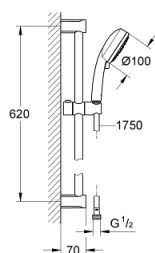

27 580 002 TEMPESTA COSMOPOLITAN 100 SET DUȘ CU 4 PULVERIZĂRI, CU BARĂ

DESCRIEREA PRODUSULUI

- Colour: cromat
- compus din:
 - pară de duș Tempesta Cosmopolitan 100 (27 575)
 - bară de duș, 600 mm (27 521)
 - furtun de duș Relaxaflex de 1750 mm 1/2" x 1/2" (28 154)
 - limitator de debit la 9.5 l/min
 - pulverizare perfectă cu tehnologia GROHE DreamSpray
 - suprafață GROHE LongLife
 - sistem anti-calcar GROHE SpeedClean
 - Inner WaterGuide pentru o durabilitate crescută în utilizare
- compatibil cu boilere
- presiunea minimă recomandată 1.0 bar

27 580 002 TEMPESTA COSMOPOLITAN 100 SET DUȘ CU 4 PULVERIZĂRI, CU BARĂ

PIESE DE SCHIMB , martie 2017 – now

1: Suport pentru bară de duș (Spare part-nr. 48095000)

2: Piesă glisantă (Spare part-nr. 12140000)