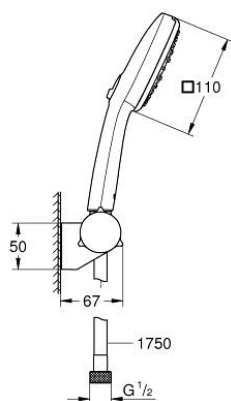

27 584 003 TEMPESTA CUBE 110 SET DUȘ CU 3 PULVERIZĂRI, CU SUPORT DE PERETE

DESCRIEREA PRODUSULUI

- Colour: cromat
- compus din:
- hand shower Tempesta Cube 110 (27 574)
- tipuri de jet: Jet / Rain / Massage
- maximum flow rate (at 3 bar): 7.4 l/min
- suport de perete reglabil pentru duș (27 595)
- furtun de duș Relaxaflex de 1750 mm 1/2" x 1/2" (28 154)
- GROHE EcoJoy tehnologie pentru reducerea consumului de apă
- GROHE SmartSwitch - easily rotate the dial to enjoy your preferred spray option
- pulverizare perfectă cu tehnologia GROHE DreamSpray
- suprafață GROHE LongLife
- sistem anti-calcar GROHE SpeedClean
- Inner WaterGuide pentru o durabilitate crescută în utilizare
- protecție de silicon Shockproof ce previne deteriorarea cauzată de căderea dușului
- presiunea minimă recomandată 1.0 bar
- compatibil cu boilere
- professional edition

27 584 003 **TEMPESTA CUBE 110 SET DUȘ CU 3 PULVERIZĂRI, CU SUPTOR DE PERETE**

PIESE DE SCHIMB , noiembrie 2021 – now

1: Filtru impuritati (Spare part-nr. 0700200M)

2: capac (Spare part-nr. 1029380000)