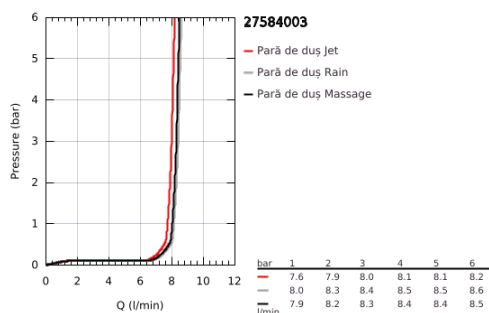

27 584 003 TEMPESTA CUBE 110 SET DUȘ CU 3 PULVERIZĂRI, CU SUPORT DE PERETE

DESCRIEREA PRODUSULUI

- Colour: cromat
- compus din:
- hand shower Tempesta Cube 110 (27 574)
- tipuri de jet: Jet / Rain / Massage
- maximum flow rate (at 3 bar): 7.4 l/min
- suport de perete reglabil pentru duș (27 595)
- furtun de duș Relaxaflex de 1750 mm 1/2" x 1/2" (28 154)
- GROHE EcoJoy tehnologie pentru reducerea consumului de apă
- GROHE SmartSwitch - easily rotate the dial to enjoy your preferred spray option
- pulverizare perfectă cu tehnologia GROHE DreamSpray
- suprafață GROHE LongLife
- sistem anti-calcar GROHE SpeedClean
- Inner WaterGuide pentru o durabilitate crescută în utilizare
- protecție de silicon Shockproof ce previne deteriorarea cauzată de căderea dușului
- presiunea minimă recomandată 1.0 bar
- compatibil cu boilere
- professional edition

27 584 003 **TEMPESTA CUBE 110 SET DUȘ CU 3 PULVERIZĂRI, CU SUPTOR DE PERETE**

PIESE DE SCHIMB , noiembrie 2021 – now

1: Filtru impuritati (Spare part-nr. 0700200M)

2: capac (Spare part-nr. 1029380000)